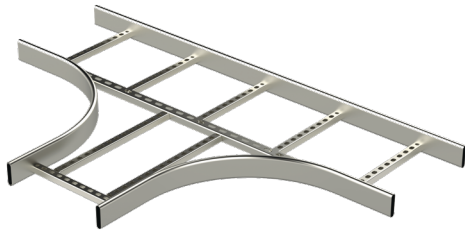

### HST KSTE-600 R=300

Med T-stycke KSTE görs T-korsning för kabelstege KSE80. T-styckets radie är R=300 mm.

Produkt	HST KSTE-600 R=300		
E-nummer	1139919		
Material	Syrafast stål		
Korrosivitetsklass	C1-CX		
Färg	Grå		
Försäljningsenhet	PCE		
Förpackning	1 PCE		
Dimensioner (mm) Bredd   Höjd   Längd	1050	60	1500
Vikt (kg/styck)	6,12		
GTIN	6438377103880		
Ytbehandling	Tillverkad av rostfritt stål enligt standard EN 10088		

Dimension A (mm)	600
Dimension B (mm)	1050
Radie (mm)	300