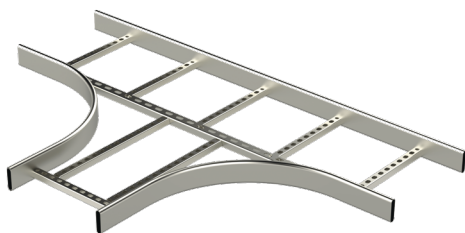

### KSTE-300 R=300 HDG

Med T-stycke KSTE görs T-korsning för kabelstege KSE80. T-styckets radie är R=300 mm.

Produkt	KSTE-300 R=300 HDG		
E-nummer	1139833		
Material	Stål		
Korrosivitetsklass	C1-C4		
Färg	Grå		
Försäljningsenhet	PCE		
Förpackning	1 PCE		
Dimensioner (mm) Bredd   Höjd   Längd	750	60	1200
Vikt (kg/styck)	4,98		
GTIN	6438377103552		
Ytbehandling	Varmförsinkad efter tillverkning i enlighet med standarden EN ISO 1461		

Dimension A (mm)	300
Dimension B (mm)	750
Radie (mm)	300