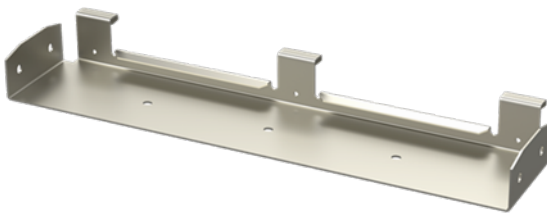

T-stycke

TKU-40-100 PG

T-utgång TKU används för att göra en T-utgång direkt från kabelrännans kant till kabelränna KRA och KRB.

Produkt	TKU-40-100 PG		
E-nummer	1139471		
Material	Stål		
Korrosivitetsklass	C1-C2		
Färg	Grå		
Försäljningsenhet	PCE		
Förpackning	10 PCE		
Dimensioner (mm) Bredd Höjd Längd	98	41	96
Vikt (kg/styck)	0,18		
GTIN	6438377010157		
Ytbehandling	Tillverkad i sendzimirförzinkat stål enligt standarden EN 10346		

Dimension A (mm)	97
Dimension H (mm)	41