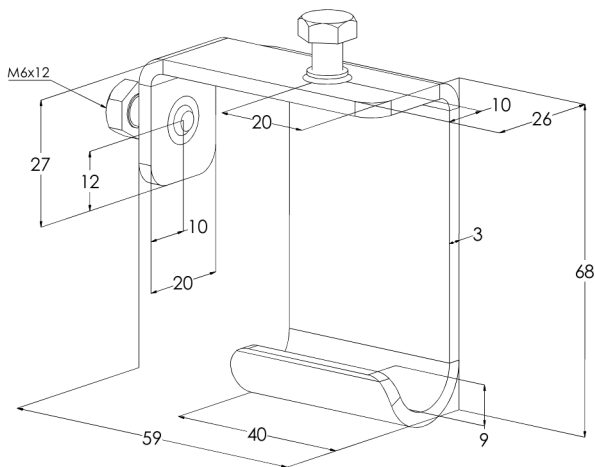

T-stycke VF PG

Med VF görs en T-utgång mellan kabelstege KS20, KS60, KSE80, KS80 och KS80 SP2.0.

Produkt	VF PG		
E-nummer	1138411		
Material	Stål		
Korrosivitetsklass	C1-C2		
Färg	Grå		
Försäljningsenhet	PCE		
Förpackning	10 PCE		
Dimensioner (mm) Bredd Höjd Längd	26	80	71
Vikt (kg/styck)	0,13		
GTIN	6438377023416		
Ytbehandling	Tillverkad i sendzimirförzinkat stål enligt standarden EN 10346		