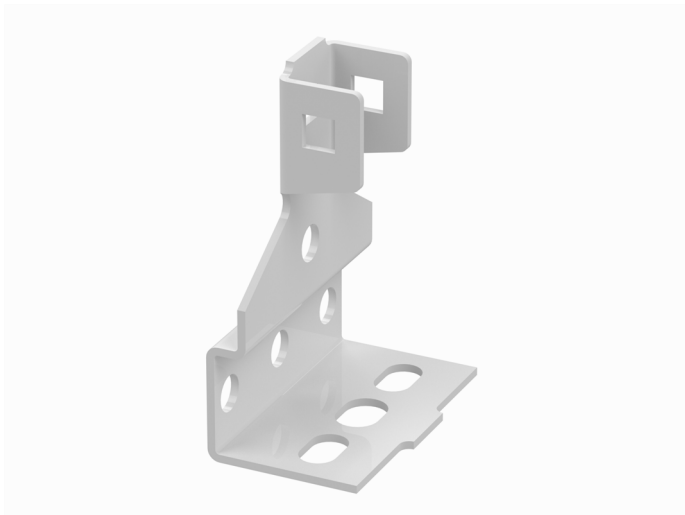

# Takfäste PF M

Takfäste PF fästs i tak eller golv med ankarskena PS.

Produkt	PF M		
E-nummer	1139491		
Material	Stål		
Korrosivitetsklass	C1-C2		
Färg	Vit		
Försäljningsenhet	PCE		
Förpackning	10 PCE		
Dimensioner (mm) Bredd   Höjd   Längd	40	90	66
Vikt (kg/styck)	0,13		
GTIN	6438377037604		
Ytbehandling	Vit RAL 9010 lackad		