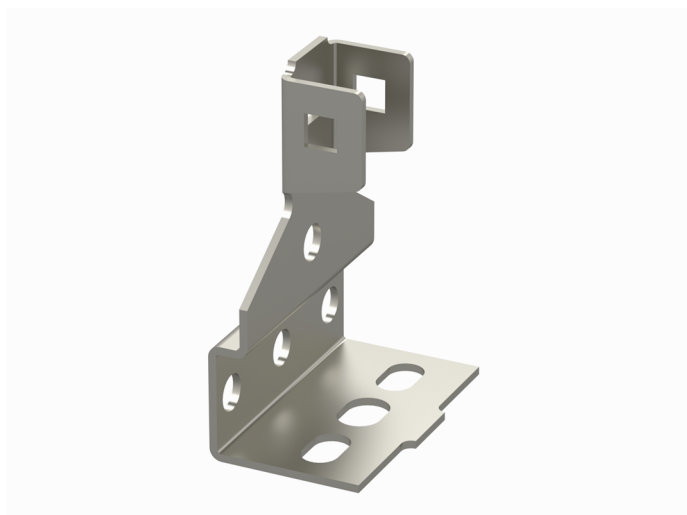

Takfäste PF PG

Takfäste PF fästs i tak eller golv med ankarskena PS.

Produkt	PF PG		
E-nummer	1139490		
Material	Stål		
Korrosivitetsklass	C1-C2		
Färg	Grå		
Försäljningsenhet	PCE		
Förpackning	10 PCE		
Dimensioner (mm) Bredd Höjd Längd	40	90	66
Vikt (kg/styck)	0,13		
GTIN	6438377037598		
Ytbehandling	Tillverkad i sendzimirförzinkat stål enligt standarden EN 10346		