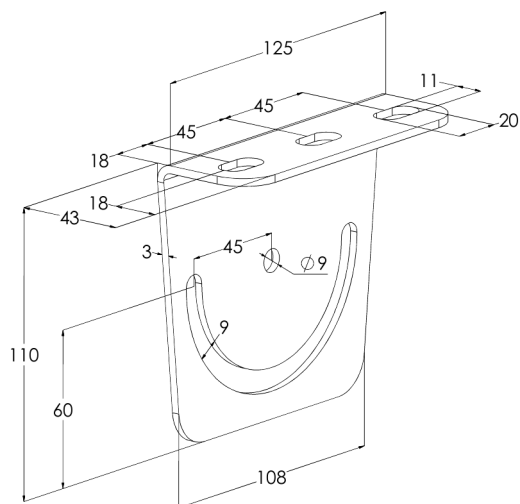

Takfäste

RTF-S PG

Med justerbart takfäste RTF-S fästs i taket med ankarskena AS och FP.

Produkt	RTF-S PG		
E-nummer	1139523		
Material	Stål		
Korrosivitetsklass	C1-C2		
Färg	Grå		
Försäljningsenhet	PCE		
Förpackning	10 PCE		
Dimensioner (mm) Bredd Höjd Längd	0	0	0
Vikt (kg/styck)	0,36		
GTIN	6438377107710		
Ytbehandling	Tillverkad i sendzimirförzinkat stål enligt standarden EN 10346		

Tjocklek (mm)	3
Belastningskapacitet (kg)	250