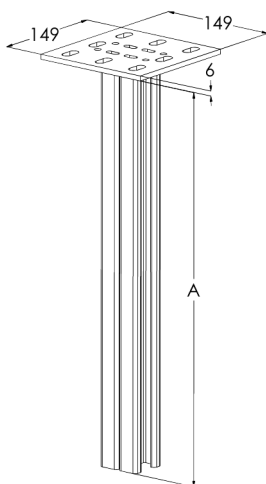

## TP2-1500 HDG

Takpendel TP2 fäst i taket kabelstege, kabelränna och trådstege med väggkonsol VKZ, VK och VKF. Kabelhyllor kan fästas på båda sidor om pendeln i flera våningar. Kan fästas både i tak och golv.

Produkt	TP2-1500 HDG		
E-nummer	1139010		
Material	Stål		
Korrosivitetsklass	C1-C4		
Färg	Grå		
Försäljningsenhet	PCE		
Förpackning	1 PCE		
Dimensioner (mm) Bredd   Höjd   Längd	149	1491	149
Vikt (kg/styck)	6,23		
GTIN	6438377022273		
Ytbehandling	Varmförzinkad efter tillverkning i enlighet med standarden EN ISO 1461		

Dimension A (mm)	1485
Belastningskapacitet (kg)	5000