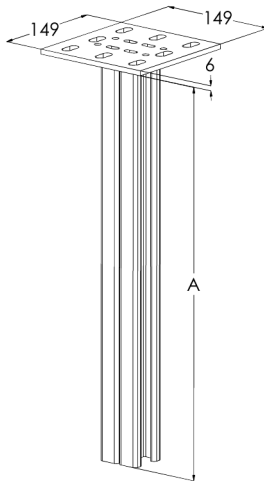

Takpendel TP2-500 HDG

Takpendel TP2 fäst i taket, för kabelstege, kabelränna och trådstege med väggkonsol VKZ, VK och VKF. Kabelhyllor kan fästas på båda sidor om pendeln i flera våningar. Kan fästas både i tak och golv.

Produkt	TP2-500 HDG		
E-nummer	1139002		
Material	Stål		
Korrosivitetsklass	C1-C4		
Färg	Grå		
Försäljningsenhet	PCE		
Förpackning	1 PCE		
Dimensioner (mm) Bredd Höjd Längd	149	501	149
Vikt (kg/styck)	2,81		
GTIN	6438377022259		
Ytbehandling	Varmförzinkad efter tillverkning i enlighet med standarden EN ISO 1461		

Dimension A (mm)	495
Belastningskapacitet (kg)	5000