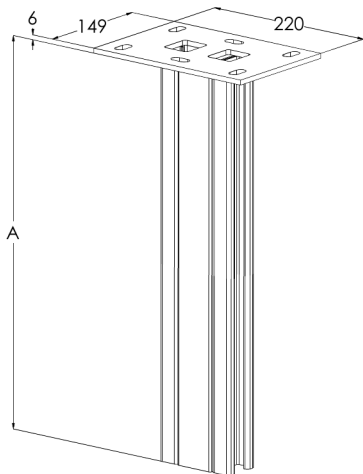

Takpendel

TP2-P-1500 HDG

Takpendel TP2-P fäst i taket, för kabelstege, kabelränna och trådstege med väggkonsol VKZ, VK och VKF. Kabelhyllor kan fästas på båda sidor om pendeln i flera våningar. Kan fästas både i tak och golv.

Produkt	TP2-P-1500 HDG		
E-nummer	1139025		
Material	Stål		
Korrosivitetsklass	C1-C4		
Färg	Grå		
Försäljningsenhet	PCE		
Förpackning	1 PCE		
Dimensioner (mm) Bredd Höjd Längd	220	1491	149
Vikt (kg/styck)	11,25		
GTIN	6438377019693		
Ytbehandling	Varmförsinkad efter tillverkning i enlighet med standarden EN ISO 1461		

Dimension A (mm)	1485
Belastningskapacitet (kg)	8000