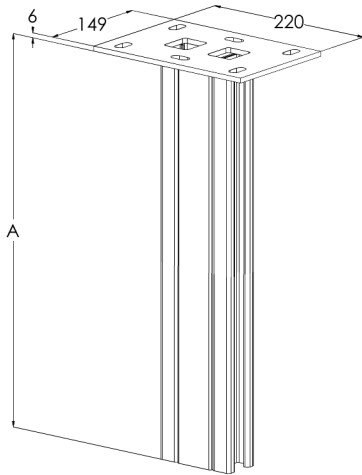

## TP2-P-500 HDG

Takpendel TP2-P fäst i taket, för kabelstege, kabelränna och trådstege med väggkonsol VKZ, VK och VKF. Kabelhyllor kan fästas på båda sidor om pendeln i flera våningar. Kan fästas både i tak och golv.

Produkt	TP2-P-500 HDG		
E-nummer	1139033		
Material	Stål		
Korrosivitetsklass	C1-C4		
Färg	Grå		
Försäljningsenhet	PCE		
Förpackning	1 PCE		
Dimensioner (mm) Bredd   Höjd   Längd	220	501	149
Vikt (kg/styck)	4,69		
GTIN	6438377019679		
Ytbehandling	Varmförsinkad efter tillverkning i enlighet med standarden EN ISO 1461		

Dimension A (mm)	495
Belastningskapacitet (kg)	8000