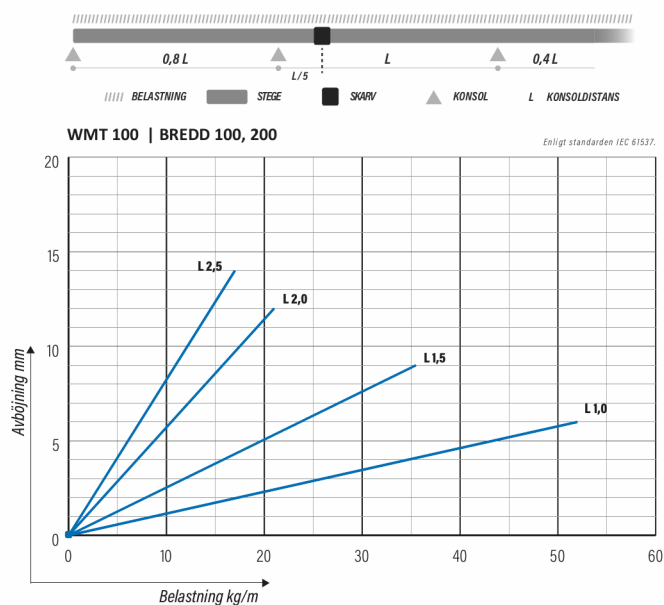

Trådstege

WMT-100-100 L=3000 HDG

Trådstegets kanthöjd är 100 mm. Trådstege WMT-100 är ljus, enkel att installera och väl ventilerad. Tack vare olika material- och ytbehandlingsalternativ är trådstege WMT-100 lämplig för kontors, IKT, livsmedelsindustrin och applikationer för förnybar energi.

Produkt	WMT-100-100 L=3000 HDG		
E-nummer	1137839		
Material	Stål		
Korrosivitetsklass	C1-C4		
Färg	Grå		
Försäljningsenhet	PCE		
Förpackning	75 PCE / 225 MTR		
Dimensioner (mm) Bredd Höjd Längd	100	103	3000
Vikt (kg/styck)	3,65		
GTIN	6438377018832		
Ytbehandling	Varmförzinkad efter tillverkning i enlighet med standarden EN ISO 1461		

Dimension L (mm)	3000
Dimension A (mm)	100
Dimension H (mm)	103

Trådstege

WMT-100-100 L=3000 HDG