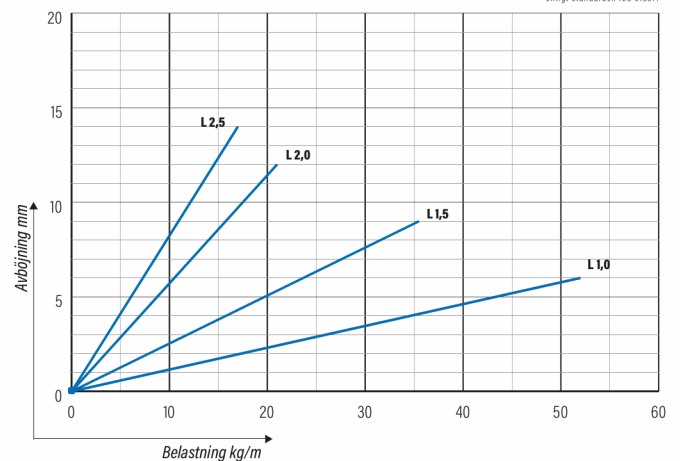

Trådstege

WMT-100-100 L=3000 HST

Trådstegets kanthöjd är 100 mm. Trådstege WMT-100 är ljus, enkel att installera och väl ventilerad. Tack vare olika material- och ytbehandlingsalternativ är trådstege WMT-100 lämplig för kontors, IKT, livsmedelsindustrin och applikationer för förnybar energi.

Produkt	WMT-100-100 L=3000 HST		
E-nummer	1137864		
Material	Syrafast stål		
Korrosivitetsklass	C1-CX		
Färg	Grå		
Försäljningsenhet	PCE		
Förpackning	75 PCE / 225 MTR		
Dimensioner (mm) Bredd Höjd Längd	100	103	3000
Vikt (kg/styck)	3,31		
GTIN	6438377019082		
Ytbehandling	Tillverkad av rostfritt stål enligt standard EN 10088		

Dimension L (mm)	3000
Dimension A (mm)	100
Dimension H (mm)	103

WMT 100 | BREDD 100, 200

Enligt standarden IEC 61537.

Trådstege

WMT-100-100 L=3000 HST