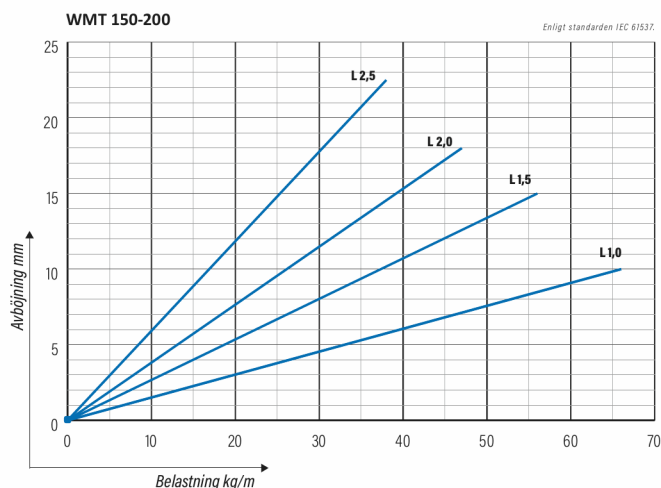

Trådstege

WMT-150-200 L=3000 EG

Trådstegets kanthöjd är 150 mm. Trådstege WMT-150 är ljus, enkel att installera och väl ventilerad. Tack vare olika material- och ytbehandlingsalternativ är trådstege WMT-150 lämplig för kontors, IKT, livsmedelsindustrin och applikationer för förnybar energi.

Produkt	WMT-150-200 L=3000 EG		
E-nummer	1137820		
Material	Stål		
Korrosivitetsklass	C1-C2		
Färg	Grå		
Försäljningsenhet	PCE		
Förpackning	32 PCE / 96 MTR		
Dimensioner (mm) Bredd Höjd Längd	200	153	3000
Vikt (kg/styck)	5,04		
GTIN	6438377018641		
Ytbehandling	Elförzinkad efter tillverkning enligt standarden EN ISO 2081		

Dimension L (mm)	3000
Dimension A (mm)	200
Dimension H (mm)	153

Trådstege

WMT-150-200 L=3000 EG