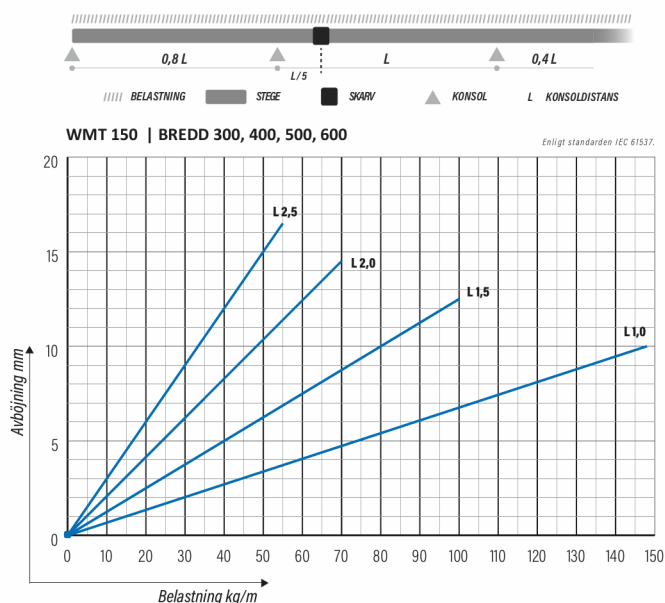

## WMT-150-400 L=3000 HST

Trådstegens kanthöjd är 150 mm. Trådstege WMT-150 är ljus, enkel att installera och väl ventilerad. Tack vare olika material- och ytbehandlingsalternativ är trådstege WMT-150 lämplig för kontors, IKT, livsmedelsindustrin och applikationer för förnybar energi.

Produkt	WMT-150-400 L=3000 HST		
E-nummer	1137872		
Material	Syrafast stål		
Korrosivitetsklass	C1-CX		
Färg	Grå		
Försäljningsenhet	PCE		
Förpackning	16 PCE / 48 MTR		
Dimensioner (mm) Bredd   Höjd   Längd	400	157	3000
Vikt (kg/styck)	10,98		
GTIN	6438377019167		
Ytbehandling	Tillverkad av rostfritt stål enligt standard EN 10088		

Dimension L (mm)	3000
Dimension A (mm)	400
Dimension H (mm)	157

## WMT-150-400 L=3000 HST