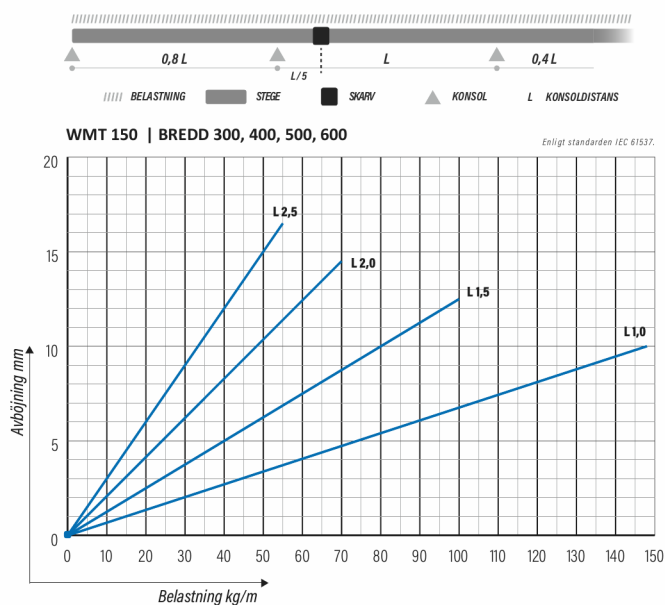

Trådstege

WMT-150-500 L=3000 HST

Trådstegets kanthöjd är 150 mm. Trådstege WMT-150 är ljus, enkel att installera och väl ventilerad. Tack vare olika material- och ytbehandlingsalternativ är trådstege WMT-150 lämplig för kontors, IKT, livsmedelsindustrin och applikationer för förnybar energi.

Produkt	WMT-150-500 L=3000 HST		
E-nummer	1137873		
Material	Syrafast stål		
Korrosivitetsklass	C1-CX		
Färg	Grå		
Försäljningsenhet	PCE		
Förpackning	16 PCE / 48 MTR		
Dimensioner (mm) Bredd Höjd Längd	500	157	3000
Vikt (kg/styck)	12,44		
GTIN	6438377019174		
Ytbehandling	Tillverkad av rostfritt stål enligt standard EN 10088		

Dimension L (mm)	3000
Dimension A (mm)	500
Dimension H (mm)	157

Trådstege

WMT-150-500 L=3000 HST