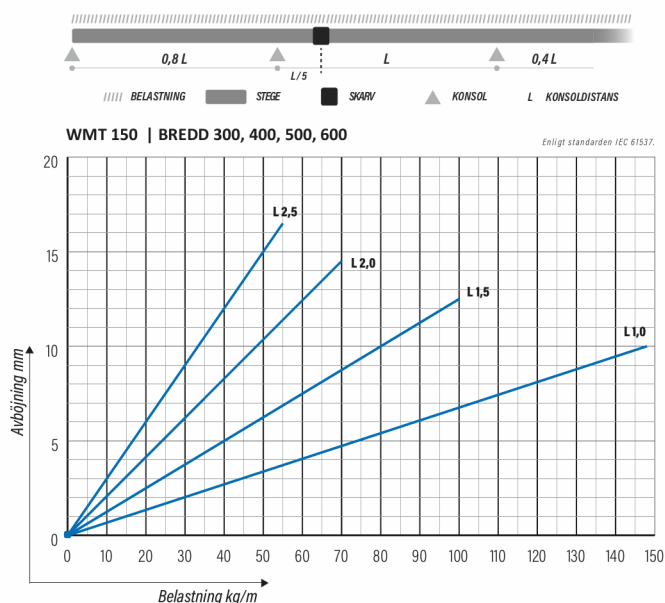

Trådstege

WMT-150-600 L=3000 HST

Trådstegets kanthöjd är 150 mm. Trådstege WMT-150 är ljus, enkel att installera och väl ventilerad. Tack vare olika material- och ytbehandlingsalternativ är trådstege WMT-150 lämplig för kontors, IKT, livsmedelsindustrin och applikationer för förnybar energi.

Produkt	WMT-150-600 L=3000 HST		
E-nummer	1137874		
Material	Syrafast stål		
Korrosivitetsklass	C1-CX		
Färg	Grå		
Försäljningsenhet	PCE		
Förpackning	16 PCE / 48 MTR		
Dimensioner (mm) Bredd Höjd Längd	600	157	3000
Vikt (kg/styck)	13,88		
GTIN	6438377019181		
Ytbehandling	Tillverkad av rostfritt stål enligt standard EN 10088		

Dimension L (mm)	3000
Dimension A (mm)	600
Dimension H (mm)	157

Trådstege

WMT-150-600 L=3000 HST