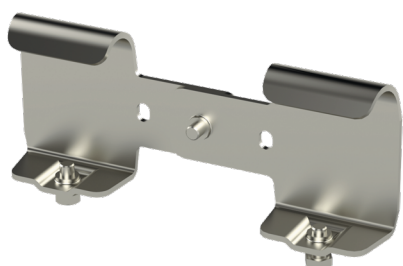

## Universalled NL HDG

Med universalled NL görs en vertikal 0-90° vinkel för kabelstege KS20, KS60, KSE80, KS80, KS 80 och SP2.0.

Produkt	NL HDG		
E-nummer	1138540		
Material	Stål		
Korrosivitetsklass	C1-C4		
Färg	Grå		
Försäljningsenhet	PCE		
Förpackning	10 PCE		
Dimensioner (mm) Bredd   Höjd   Längd	33	80	173
Vikt (kg/styck)	0,27		
GTIN	6438377022730		
Ytbehandling	Varmförzinkad efter tillverkning i enlighet med standarden EN ISO 1461		