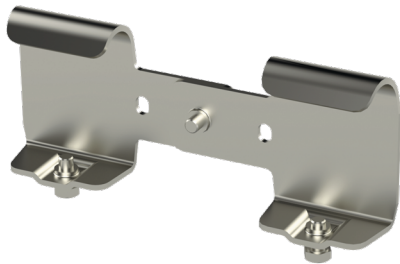

Universalled NL PG

Med universalled NL görs en vertikal 0-90° vinkel för kabelstege KS20, KS60, KSE80, KS80, KS 80 och SP2.0.

Produkt	NL PG		
E-nummer	1138542		
Material	Stål		
Korrosivitetsklass	C1-C2		
Färg	Grå		
Försäljningsenhet	PCE		
Förpackning	10 PCE		
Dimensioner (mm) Bredd Höjd Längd	33	80	173
Vikt (kg/styck)	0,27		
GTIN	6438377021221		
Ytbehandling	Tillverkad i sendzimirförzinkat stål enligt standarden EN 10346		