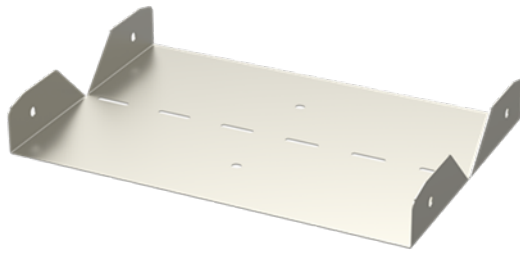

Universalled RVS-60-500 PG

Med universalled RVS görs 0-90° vertikala hörn för kabelränna KRA och KRB.

| | | | |
|------------------------------------------|-----------------------------------------------------------------|----|-----|
| Produkt | RVS-60-500 PG | | |
| E-nummer | 1137596 | | |
| Material | Stål | | |
| Korrosivitetsklass | C1-C2 | | |
| Färg | Grå | | |
| Försäljningsenhet | PCE | | |
| Förpackning | 10 PCE | | |
| Dimensioner (mm) Bredd Höjd Längd | 497 | 57 | 240 |
| Vikt (kg/styck) | 0,79 | | |
| GTIN | 6438377015336 | | |
| Ytbehandling | Tillverkad i sendzimirförzinkat stål enligt standarden EN 10346 | | |

| | |
|------------------|-----|
| Dimension A (mm) | 497 |
| Dimension H (mm) | 57 |