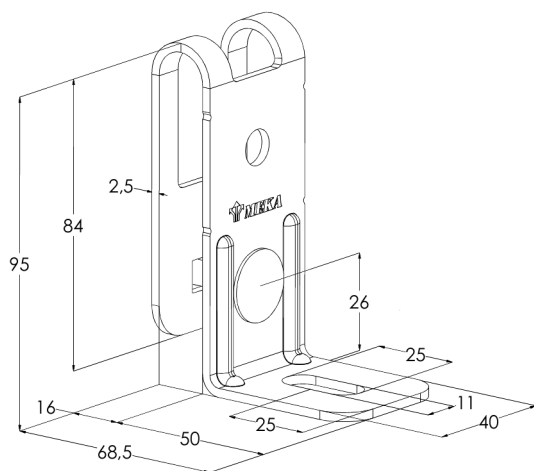

## Väggfäste VK2 PG

Med väggfäste VK2 fästs kabelstege på vägg/tak eller golv, för kabelstege KS20, KS60, KSE80, KS80 och KS80 SP2.0.

Produkt	VK2 PG		
E-nummer	1138426		
Material	Stål		
Korrosivitetsklass	C1-C2		
Färg	Grå		
Försäljningsenhet	PCE		
Förpackning	10 PCE		
Dimensioner (mm) Bredd   Höjd   Längd	78	95	40
Vikt (kg/styck)	0,23		
GTIN	6438377021214		
Ytbehandling	Tillverkad i sendzimirförzinkat stål enligt standarden EN 10346		