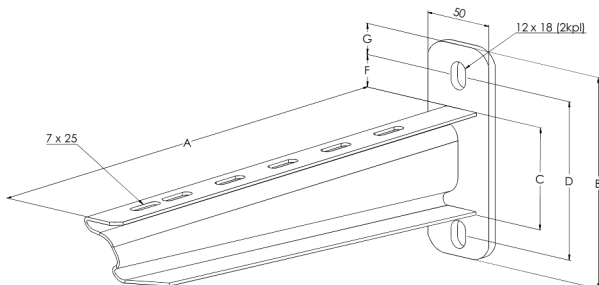

Väggkonsol

HST VKF-400 4KN

Med väggkonsol VKF fästs kabelstege, kabelränna och trådstege på vägg, i ankarskena AS, ASR, ASR-L och ASR-P samt i takpendel HK1, HK2, TP2, TP2-L och TP2-P.

Produkt	HST VKF-400 4KN		
E-nummer	1138153		
Material	Syrafast stål		
Korrosivitetsklass	C1-CX		
Färg	Grå		
Försäljningsenhet	PCE		
Förpackning	10 PCE		
Dimensioner (mm) Bredd Höjd Längd	448	155	50
Vikt (kg/styck)	1,26		
GTIN	6438377005191		
Ytbehandling	Tillverkad av rostfritt stål enligt standard EN 10088		

Dimension A (mm)	440
Dimension B (mm)	155
Dimension C (mm)	69
Dimension D (mm)	118
Dimension F (mm)	20
Dimension G (mm)	21
Belastningskapacitet (kg)	400