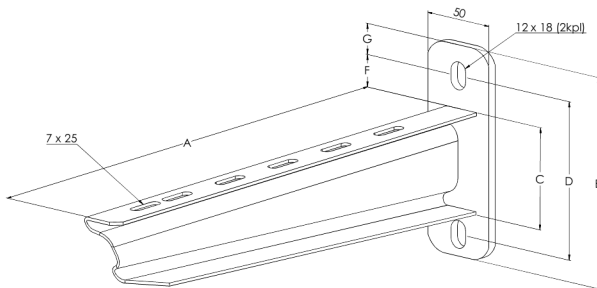

Väggkonsol

HST VKF-600 4KN

Med väggkonsol VKF fästs kabelstege, kabelränna och trådstege på vägg, i ankarskena AS, ASR, ASR-L och ASR-P samt i takpendel HK1, HK2, TP2, TP2-L och TP2-P.

Produkt	HST VKF-600 4KN		
E-nummer	1138155		
Material	Syrafast stål		
Korrosivitetsklass	C1-CX		
Färg	Grå		
Försäljningsenhet	PCE		
Förpackning	10 PCE		
Dimensioner (mm) Bredd Höjd Längd	648	155	50
Vikt (kg/styck)	2,01		
GTIN	6438377005214		
Ytbehandling	Tillverkad av rostfritt stål enligt standard EN 10088		

Dimension A (mm)	640
Dimension B (mm)	155
Dimension C (mm)	80
Dimension D (mm)	118
Dimension F (mm)	20
Dimension G (mm)	21
Belastningskapacitet (kg)	400