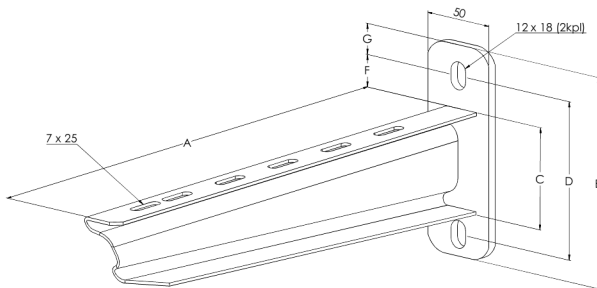

Väggkonsol

HST VKF-700 4KN

Med väggkonsol VKF fästs kabelstege, kabelränna och trådstege på vägg, i ankarskena AS, ASR, ASR-L och ASR-P samt i takpendel HK1, HK2, TP2, TP2-L och TP2-P.

Produkt	HST VKF-700 4KN		
E-nummer	1138156		
Material	Syrafast stål		
Korrosivitetsklass	C1-CX		
Färg	Grå		
Försäljningsenhet	PCE		
Förpackning	1 PCE		
Dimensioner (mm) Bredd Höjd Längd	748	185	50
Vikt (kg/styck)	2,85		
GTIN	6438377005221		
Ytbehandling	Tillverkad av rostfritt stål enligt standard EN 10088		

Dimension A (mm)	740
Dimension B (mm)	190
Dimension C (mm)	130
Dimension D (mm)	130
Dimension E (mm)	50
Dimension F (mm)	24
Dimension G (mm)	26
Belastningskapacitet (kg)	400