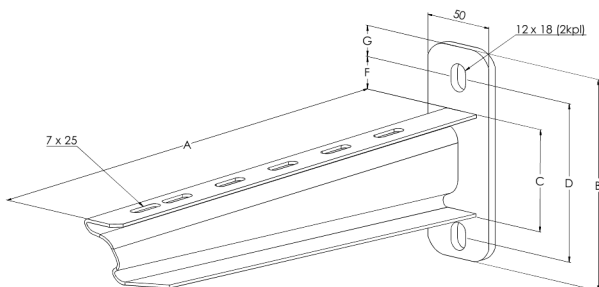

Väggkonsol

HST VKF-800 4KN

Med väggkonsol VKF fästs kabelstege, kabelränna och trådstege på vägg, i ankarskena AS, ASR, ASR-L och ASR-P samt i takpendel HK1, HK2, TP2, TP2-L och TP2-P.

| | | | |
|--|---|-----|----|
| Produkt | HST VKF-800 4KN | | |
| E-nummer | 1138157 | | |
| Material | Syrafast stål | | |
| Korrosivitetsklass | C1-CX | | |
| Färg | Grå | | |
| Försäljningsenhet | PCE | | |
| Förpackning | 1 PCE | | |
| Dimensioner (mm) Bredd Höjd Längd | 848 | 205 | 50 |
| Vikt (kg/styck) | 3,5 | | |
| GTIN | 6438377005238 | | |
| Ytbehandling | Tillverkad av rostfritt stål enligt standard EN 10088 | | |

| | |
|---------------------------|-----|
| Dimension A (mm) | 840 |
| Dimension B (mm) | 205 |
| Dimension C (mm) | 143 |
| Dimension D (mm) | 150 |
| Dimension E (mm) | 50 |
| Dimension F (mm) | 24 |
| Dimension G (mm) | 26 |
| Belastningskapacitet (kg) | 400 |