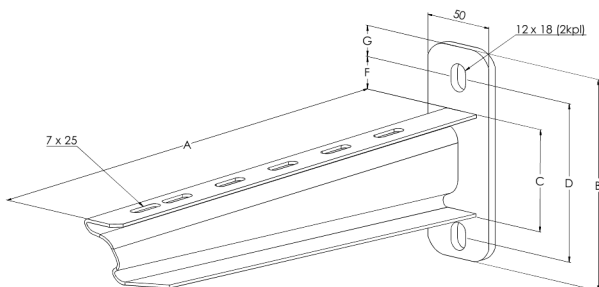

## HST VKF-900 4KN

Med väggkonsol VKF fästs kabelstege, kabelränna och trådstege på vägg, i ankarskena AS, ASR, ASR-L och ASR-P samt i takpendel HK1, HK2, TP2, TP2-L och TP2-P.

Produkt	HST VKF-900 4KN		
E-nummer	1138158		
Material	Syrafast stål		
Korrosivitetsklass	C1-CX		
Färg	Grå		
Försäljningsenhet	PCE		
Förpackning	1 PCE		
Dimensioner (mm) Bredd   Höjd   Längd	948	215	50
Vikt (kg/styck)	4,19		
GTIN	6438377005245		
Ytbehandling	Tillverkad av rostfritt stål enligt standard EN 10088		

Dimension A (mm)	940
Dimension B (mm)	215
Dimension C (mm)	155
Dimension D (mm)	160
Dimension E (mm)	50
Dimension F (mm)	24
Dimension G (mm)	26
Belastningskapacitet (kg)	400