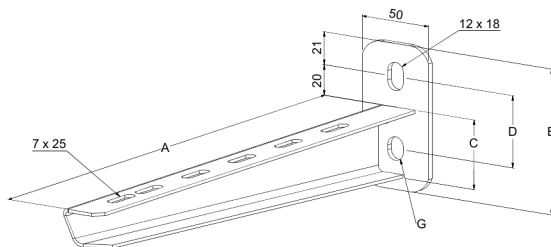

Väggkonsol

VK-300 2KN HDG

Med väggkonsol VK fästs kabelstege, kabelränna och trådstege på vägg, i ankarskena AS, ASR, ASR-L och ASR-P samt i takpendel HK1, HK2, TP2, TP2-L och TP2-P.

Produkt	VK-300 2KN HDG		
E-nummer	1138105		
Material	Stål		
Korrosivitetsklass	C1-C4		
Färg	Grå		
Försäljningsenhet	PCE		
Förpackning	10 PCE		
Dimensioner (mm) Bredd Höjd Längd	344	93	50
Vikt (kg/styck)	0,55		
GTIN	6438377022150		
Ytbehandling	Varmförsinkad efter tillverkning i enlighet med standarden EN ISO 1461		

Dimension A (mm)	340
Dimension B (mm)	93
Dimension C (mm)	45
Dimension D (mm)	46
Dimension G (mm)	12x15
Belastningskapacitet (kg)	200