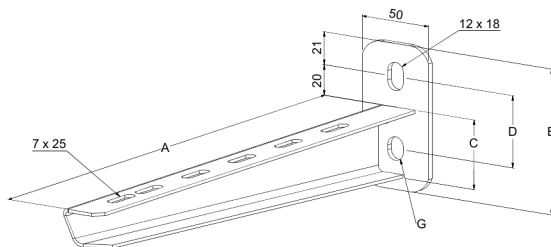

## VK-400 2KN HDG

Med väggkonsol VK fästs kabelstege, kabelränna och trådstege på vägg, i ankarskena AS, ASR, ASR-L och ASR-P samt i takpendel HK1, HK2, TP2, TP2-L och TP2-P.

Produkt	VK-400 2KN HDG		
E-nummer	1138107		
Material	Stål		
Korrosivitetsklass	C1-C4		
Färg	Grå		
Försäljningsenhet	PCE		
Förpackning	10 PCE		
Dimensioner (mm) Bredd   Höjd   Längd	446	108	50
Vikt (kg/styck)	0,79		
GTIN	6438377022167		
Ytbehandling	Varmförsinkad efter tillverkning i enlighet med standarden EN ISO 1461		

Dimension A (mm)	440
Dimension B (mm)	108
Dimension C (mm)	50
Dimension D (mm)	56
Dimension G (mm)	12x18
Belastningskapacitet (kg)	200