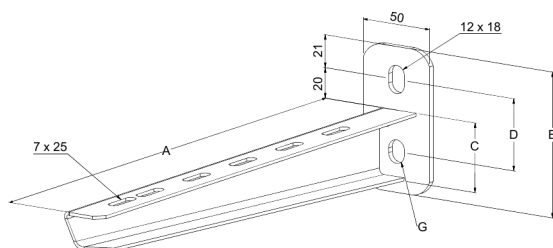

## VK-500 2KN HDG

Med väggkonsol VK fästs kabelstege, kabelränna och trådstege på vägg, i ankarskena AS, ASR, ASR-L och ASR-P samt i takpendel HK1, HK2, TP2, TP2-L och TP2-P.

Produkt	VK-500 2KN HDG		
E-nummer	1138109		
Material	Stål		
Korrosivitetsklass	C1-C4		
Färg	Grå		
Försäljningsenhet	PCE		
Förpackning	10 PCE		
Dimensioner (mm) Bredd   Höjd   Längd	546	155	50
Vikt (kg/styck)	1,12		
GTIN	6438377022174		
Ytbehandling	Varmförsinkad efter tillverkning i enlighet med standarden EN ISO 1461		

Dimension A (mm)	540
Dimension B (mm)	155
Dimension C (mm)	74
Dimension D (mm)	118
Dimension G (mm)	12x18
Belastningskapacitet (kg)	200