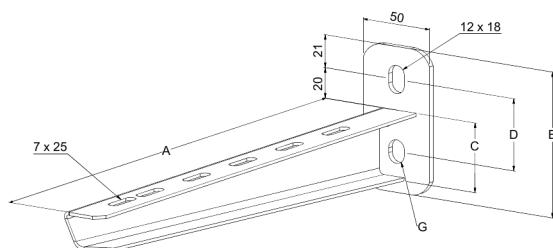

## VK-600 2KN HDG

Med väggkonsol VK fästs kabelstege, kabelränna och trådstege på vägg, i ankarskena AS, ASR, ASR-L och ASR-P samt i takpendel HK1, HK2, TP2, TP2-L och TP2-P.

Produkt	VK-600 2KN HDG		
E-nummer	1138111		
Material	Stål		
Korrosivitetsklass	C1-C4		
Färg	Grå		
Försäljningsenhet	PCE		
Förpackning	10 PCE		
Dimensioner (mm) Bredd   Höjd   Längd	646	155	50
Vikt (kg/styck)	1,29		
GTIN	6438377022181		
Ytbehandling	Varmförsinkad efter tillverkning i enlighet med standarden EN ISO 1461		

Dimension A (mm)	640
Dimension B (mm)	155
Dimension C (mm)	80
Dimension D (mm)	118
Dimension G (mm)	12x18
Belastningskapacitet (kg)	200