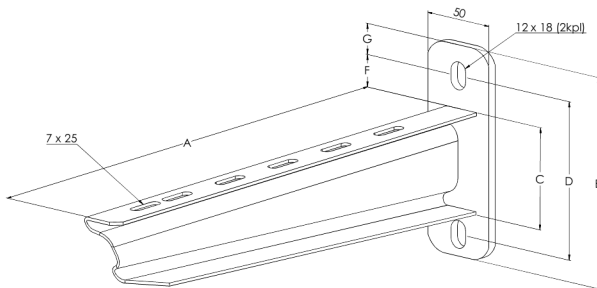

Väggkonsol

VKF-500 4KN HDG

Med väggkonsol VKF fästs kabelstege, kabelränna och trådstege på vägg, i ankarskena AS, ASR, ASR-L och ASR-P samt i takpendel HK1, HK2, TP2, TP2-L och TP2-P.

Produkt	VKF-500 4KN HDG		
E-nummer	1138139		
Material	Stål		
Korrosivitetsklass	C1-C4		
Färg	Grå		
Försäljningsenhet	PCE		
Förpackning	10 PCE		
Dimensioner (mm) Bredd Höjd Längd	548	155	50
Vikt (kg/styck)	1,78		
GTIN	6438377022358		
Ytbehandling	Varmförsinkad efter tillverkning i enlighet med standarden EN ISO 1461		

Dimension A (mm)	540
Dimension B (mm)	155
Dimension C (mm)	75
Dimension D (mm)	118
Dimension F (mm)	20
Dimension G (mm)	21
Belastningskapacitet (kg)	400