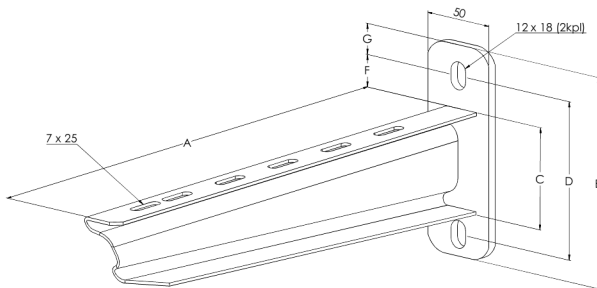

Väggkonsol

VKF-600 4KN HDG

Med väggkonsol VKF fästs kabelstege, kabelränna och trådstege på vägg, i ankarskena AS, ASR, ASR-L och ASR-P samt i takpendel HK1, HK2, TP2, TP2-L och TP2-P.

Produkt	VKF-600 4KN HDG		
E-nummer	1138141		
Material	Stål		
Korrosivitetsklass	C1-C4		
Färg	Grå		
Försäljningsenhet	PCE		
Förpackning	10 PCE		
Dimensioner (mm) Bredd Höjd Längd	648	155	50
Vikt (kg/styck)	2,06		
GTIN	6438377022365		
Ytbehandling	Varmförsinkad efter tillverkning i enlighet med standarden EN ISO 1461		

Dimension A (mm)	640
Dimension B (mm)	155
Dimension C (mm)	80
Dimension D (mm)	118
Dimension F (mm)	20
Dimension G (mm)	21
Belastningskapacitet (kg)	400