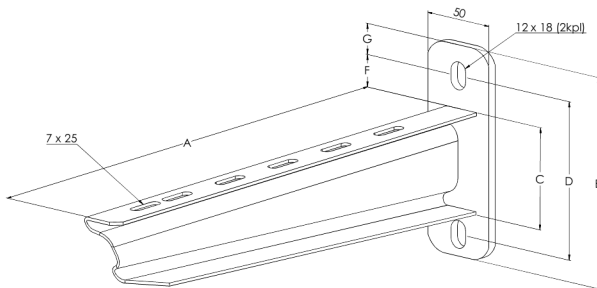

## VKF-700 4KN HDG

Med väggkonsol VKF fästs kabelstege, kabelränna och trådstege på vägg, i ankarskena AS, ASR, ASR-L och ASR-P samt i takpendel HK1, HK2, TP2, TP2-L och TP2-P.

Produkt	VKF-700 4KN HDG		
E-nummer	1138143		
Material	Stål		
Korrosivitetsklass	C1-C4		
Färg	Grå		
Försäljningsenhet	PCE		
Förpackning	1 PCE		
Dimensioner (mm) Bredd   Höjd   Längd	748	185	50
Vikt (kg/styck)	2,92		
GTIN	6438377022372		
Ytbehandling	Varmförsinkad efter tillverkning i enlighet med standarden EN ISO 1461		

Dimension A (mm)	740
Dimension B (mm)	190
Dimension C (mm)	130
Dimension D (mm)	130
Dimension E (mm)	50
Dimension F (mm)	24
Dimension G (mm)	26
Belastningskapacitet (kg)	400