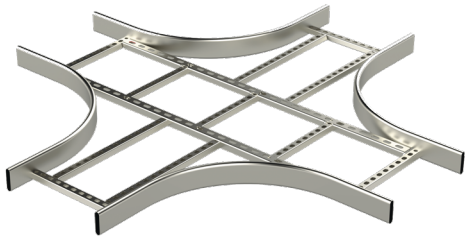

X-stycke

HST KSXE-300 R=300

Med X-stycke KSXE görs X-korsning för kabelstege KSE80. X-styckets radie är R=300 mm.

Produkt	HST KSXE-300 R=300		
E-nummer	1139922		
Material	Syrafast stål		
Korrosivitetsklass	C1-CX		
Färg	Grå		
Försäljningsenhet	PCE		
Förpackning	1 PCE		
Dimensioner (mm) Bredd Höjd Längd	1200	60	1200
Vikt (kg/styck)	6,14		
GTIN	6438377103910		
Ytbehandling	Tillverkad av rostfritt stål enligt standard EN 10088		

Dimension A (mm)	300
Dimension B (mm)	1200
Radie (mm)	300