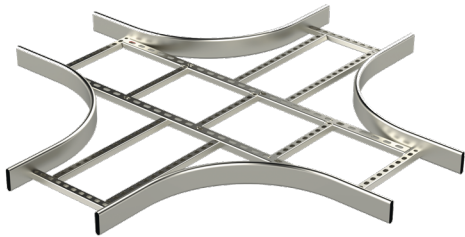

X-stycke

HST KSXE-400 R=300

Med X-stycke KSXE görs X-korsning för kabelstege KSE80. X-styckets radie är R=300 mm.

Produkt	HST KSXE-400 R=300		
E-nummer	1139923		
Material	Syrafast stål		
Korrosivitetsklass	C1-CX		
Färg	Grå		
Försäljningsenhet	PCE		
Förpackning	1 PCE		
Dimensioner (mm) Bredd Höjd Längd	1300	60	1300
Vikt (kg/styck)	6,58		
GTIN	6438377103927		
Ytbehandling	Tillverkad av rostfritt stål enligt standard EN 10088		

Dimension A (mm)	400
Dimension B (mm)	1300
Radie (mm)	300