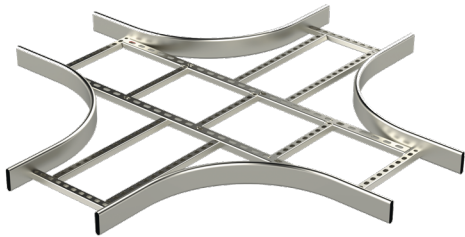

## HST KSXE-500 R=300

Med X-stycke KSXE görs X-korsning för kabelstege KSE80. X-styckets radie är R=300 mm.

Produkt	HST KSXE-500 R=300		
E-nummer	1139924		
Material	Syrafast stål		
Korrosivitetsklass	C1-CX		
Färg	Grå		
Försäljningsenhet	PCE		
Förpackning	1 PCE		
Dimensioner (mm) Bredd   Höjd   Längd	1400	60	1400
Vikt (kg/styck)	7,16		
GTIN	6438377103934		
Ytbehandling	Tillverkad av rostfritt stål enligt standard EN 10088		

Dimension A (mm)	500
Dimension B (mm)	1400
Radie (mm)	300