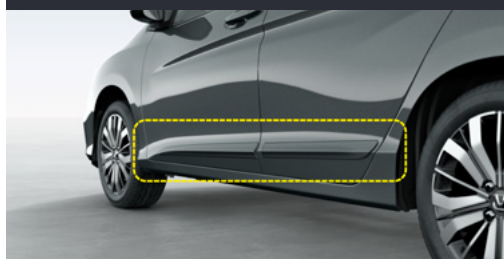

Friso de Portas