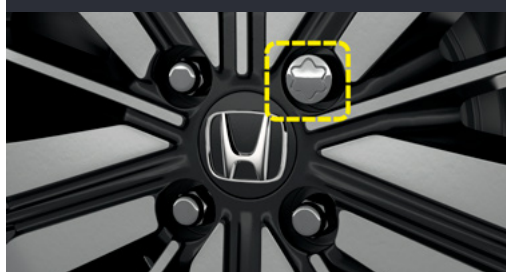

Porca Antifurto de Rodas

Código: 08W42SNJ800