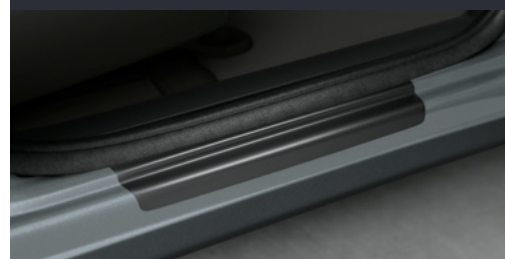

Filme de Proteção de Soleira