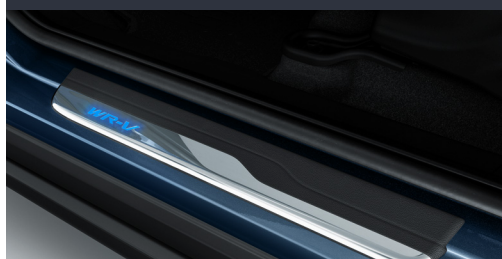

Soleira iluminada em LED

Código: 08E12TRY800