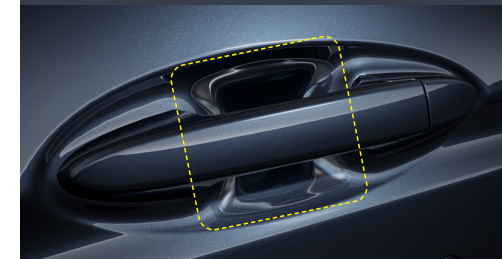

Película protetora de maçaneta (transparente)

Código: 08P48TRY800