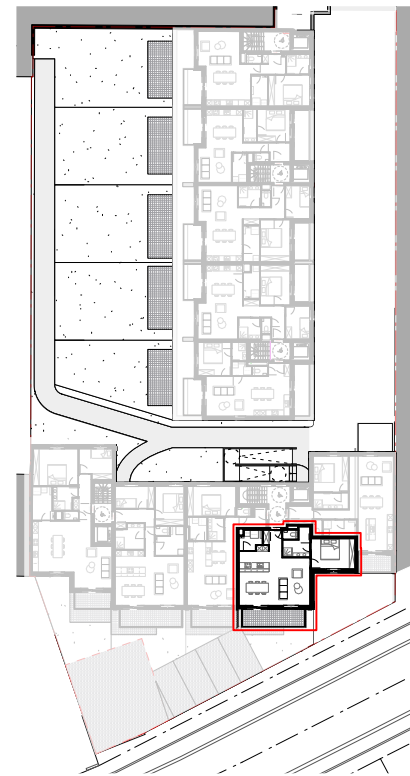

App A - 2.4  
BVO - 76.80m<sup>2</sup>

TERRAS  
11,70m<sup>2</sup>

0m 1m 5m

Situering

0m 10m 20m

Residentie  
**Limonadefabriek**  
Herremansstraat 60  
B-9042 Ninove

### Appartement A - 2.4

BLOK A NIVEAU +2

76,80m<sup>2</sup>

1

1

11,70m<sup>2</sup>

ohjekt

objekt architecten bv  
www.objektarchitecten.be  
info@objektarchitecten.be