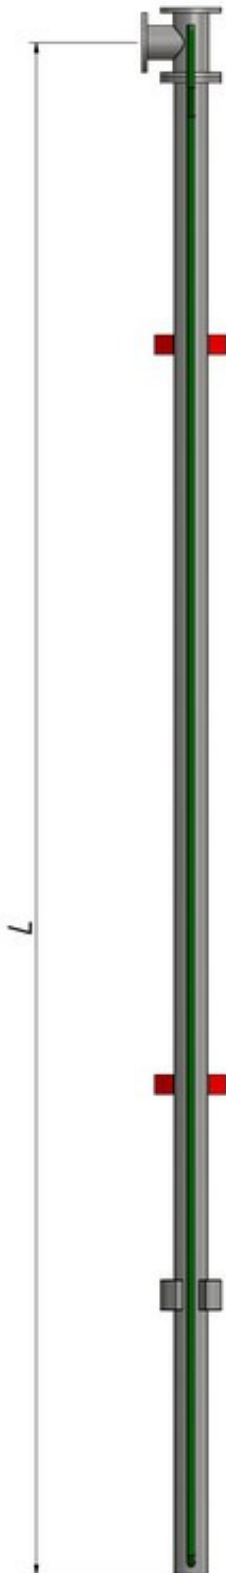

AIRLIFT

Lucht/water
Spoelleiding
min. 3bar

Luchttoevoer

Hoofdleiding	Toevoerleiding	Spoelleiding
DN100	1"	1"
DN150	5/4"	5/4"
DN200	6/4"	6/4"
Materiaal : SS304/316		
L=3...7m		