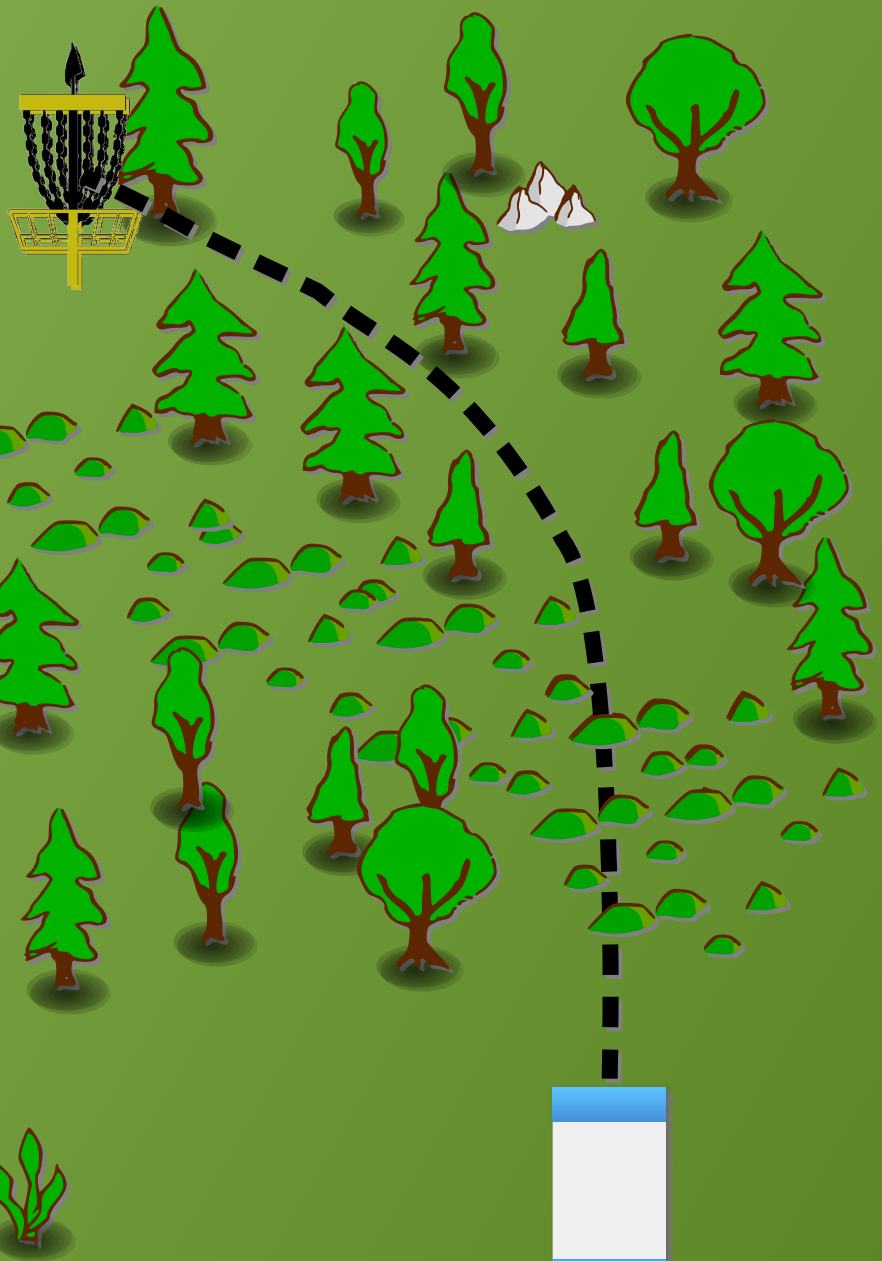

EAGLE
DISC GOLF KLUB

primorsko
županija goranska

PAR 4

122m

Platak

Disc Golf

EAGLE
DISC GOLF KLUB

primorsko
županija goranska