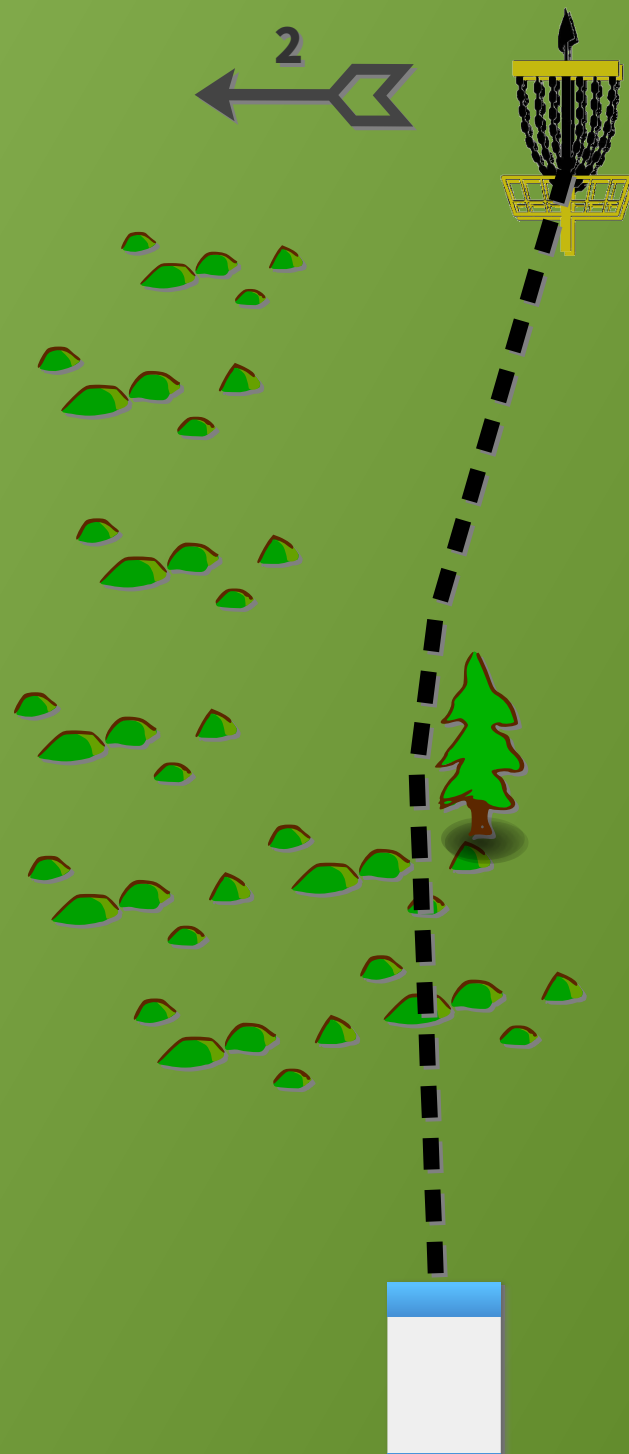

PAR 3

128m

Platak Disc Golf

EAGLE
DISC GOLF KLUB

primorsko
županija goranska

PAR 3

82m

Normalna OB pravila.

Regular OB rules.

Platak Disc Golf

EAGLE
DISC GOLF KLUB

primorsko
županija goranska

PAR 3

58m

“Portal”

Ukoliko promašite obavezan smjer igre, igru nastavljate s Drop Zone uz jedno kazneno bacanje.

Triple mando.

If you miss the mando, go to the Drop Zone with one stroke penalty.

Platak Disc Golf

EAGLE
DISC GOLF KLUB

primorsko
županija goranska

4

PAR 3

56m