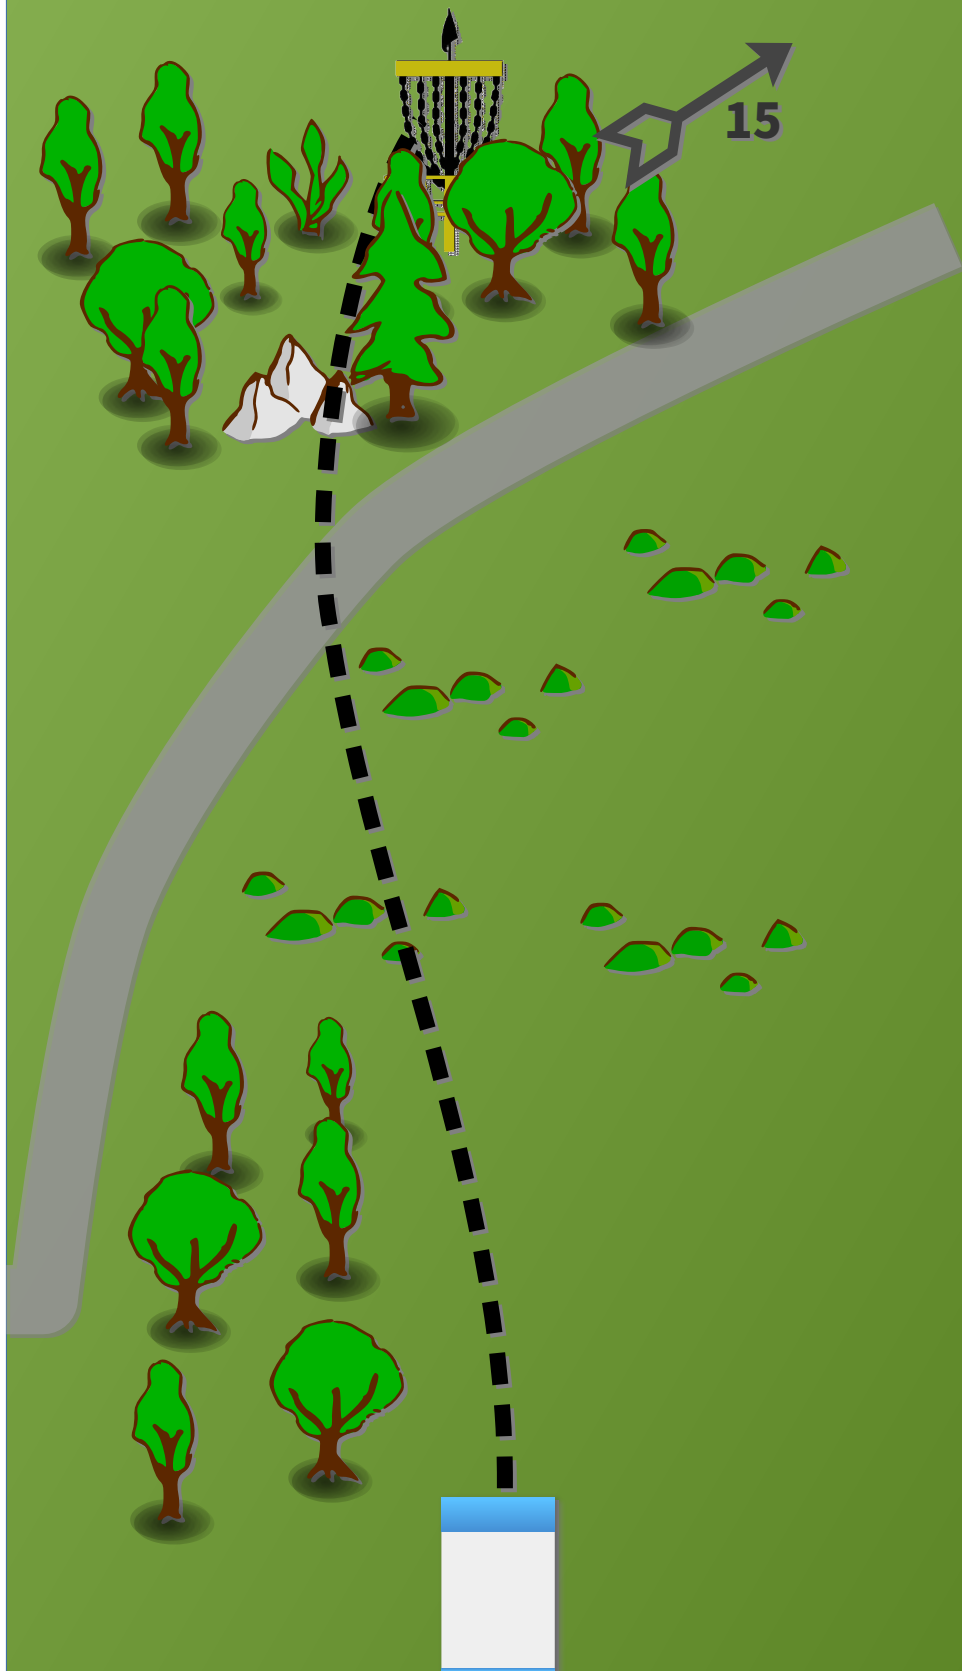

107m

Platak Disc Golf

EAGLE
DISC GOLF KLUB

primorsko
županija goranska

14

PAR 4

132m

Platak Disc Golf