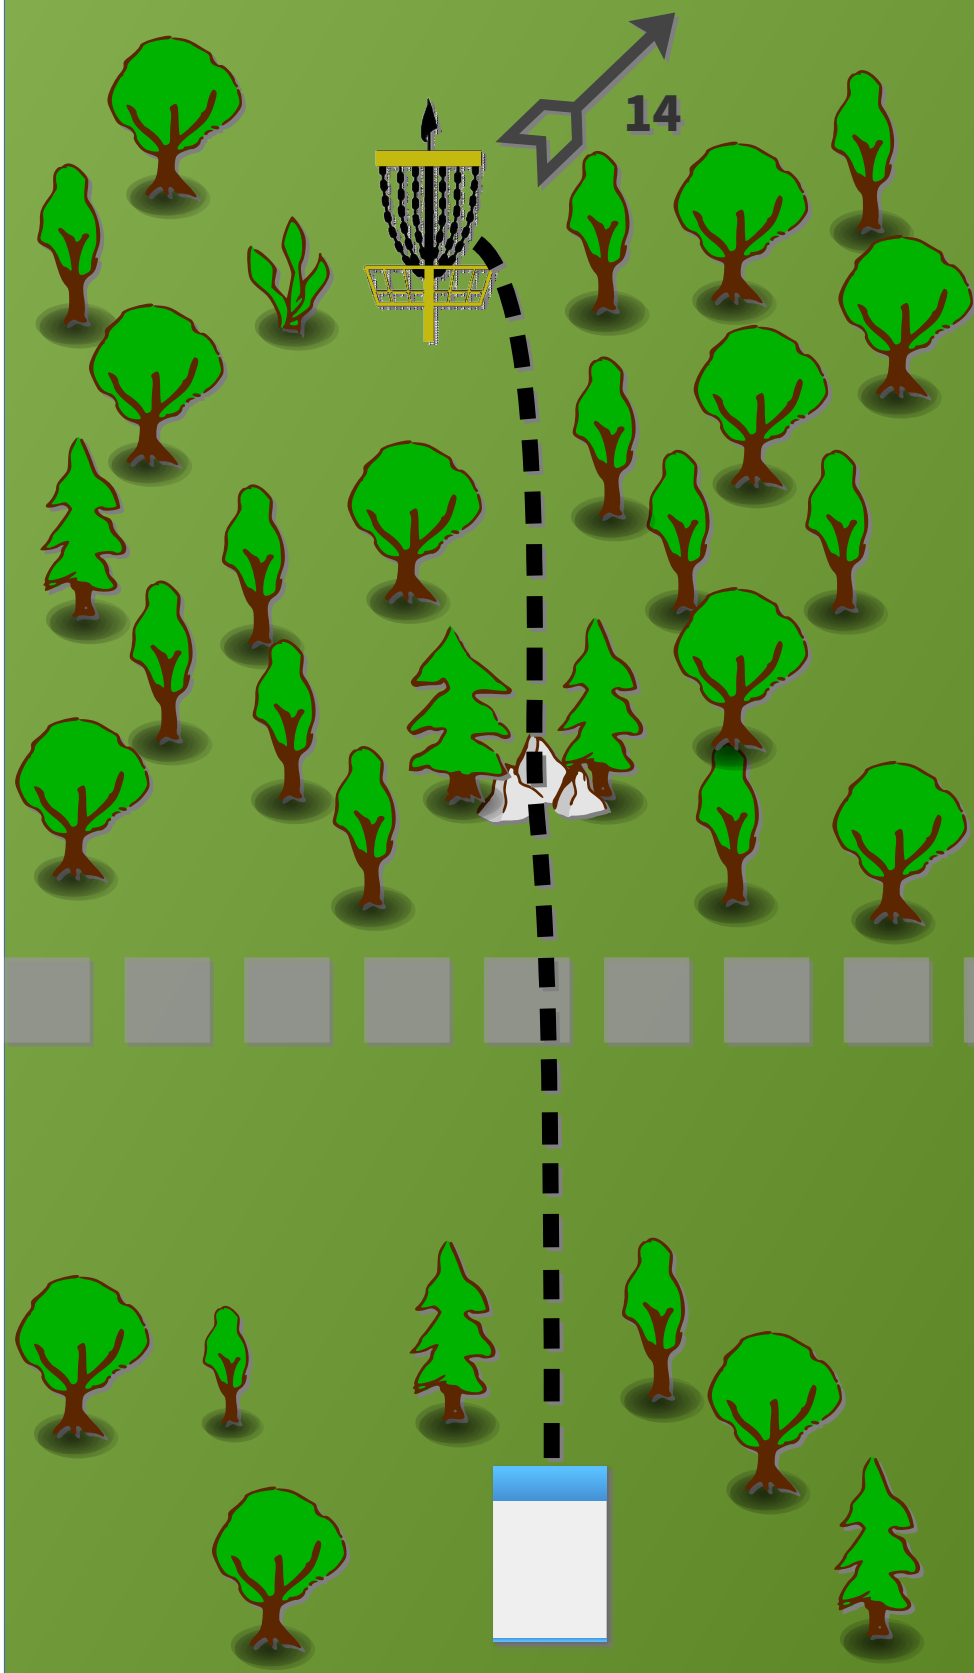

Platak Disc Golf

EAGLE
DISC GOLF KLUB

primorsko
županija goranska