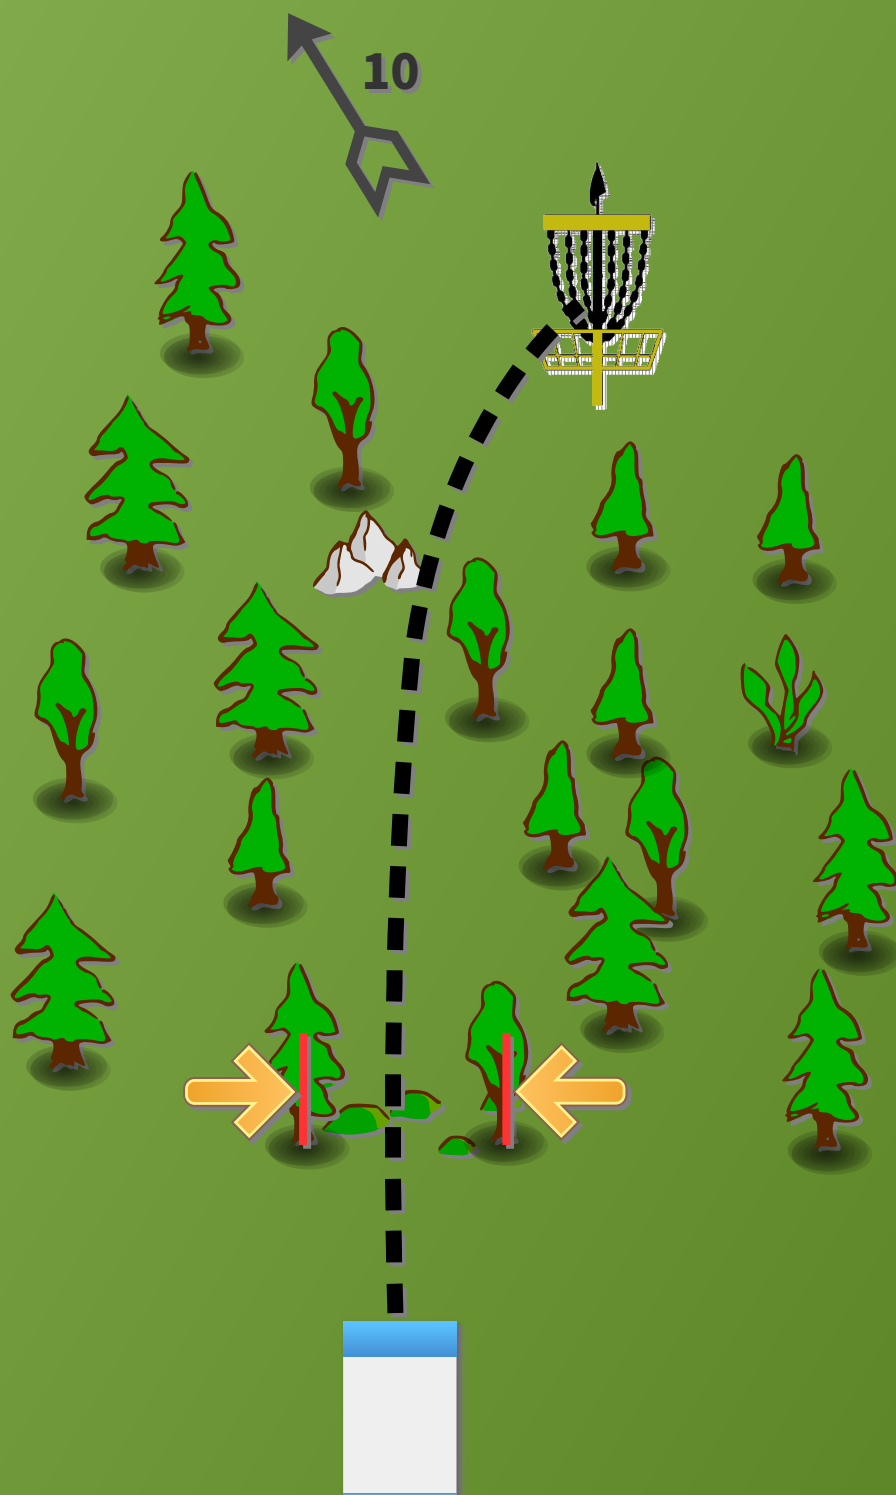

PAR 3

84m

Dvostruki "mando"

Ukoliko promašite obavezan smjer igre, igru nastavljate s početne pozicije (Tee) uz jedno kazneno bacanje.

Double mando.

If you miss the mando, re-tee with one stroke penalty.

Platak Disc Golf