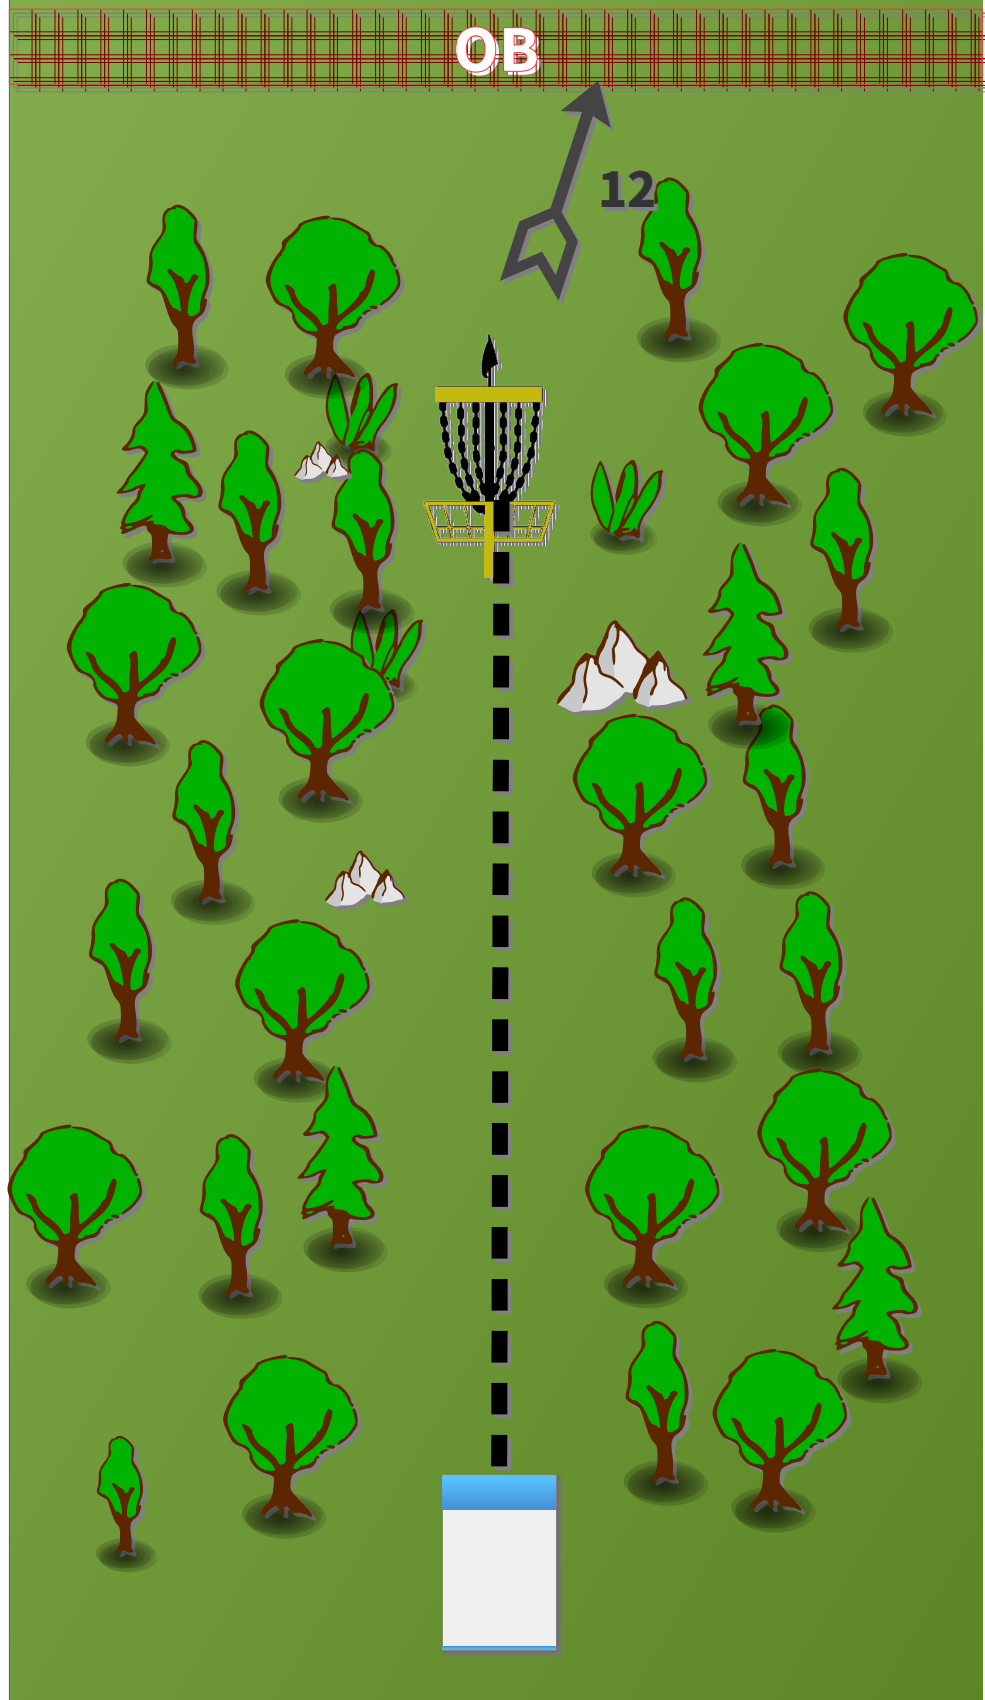

11

PAR 3

68m

Normalna OB pravila.

Regular OB rules.

Platak Disc Golf

EAGLE
DISC GOLF KLUB

primorsko
županija goranska