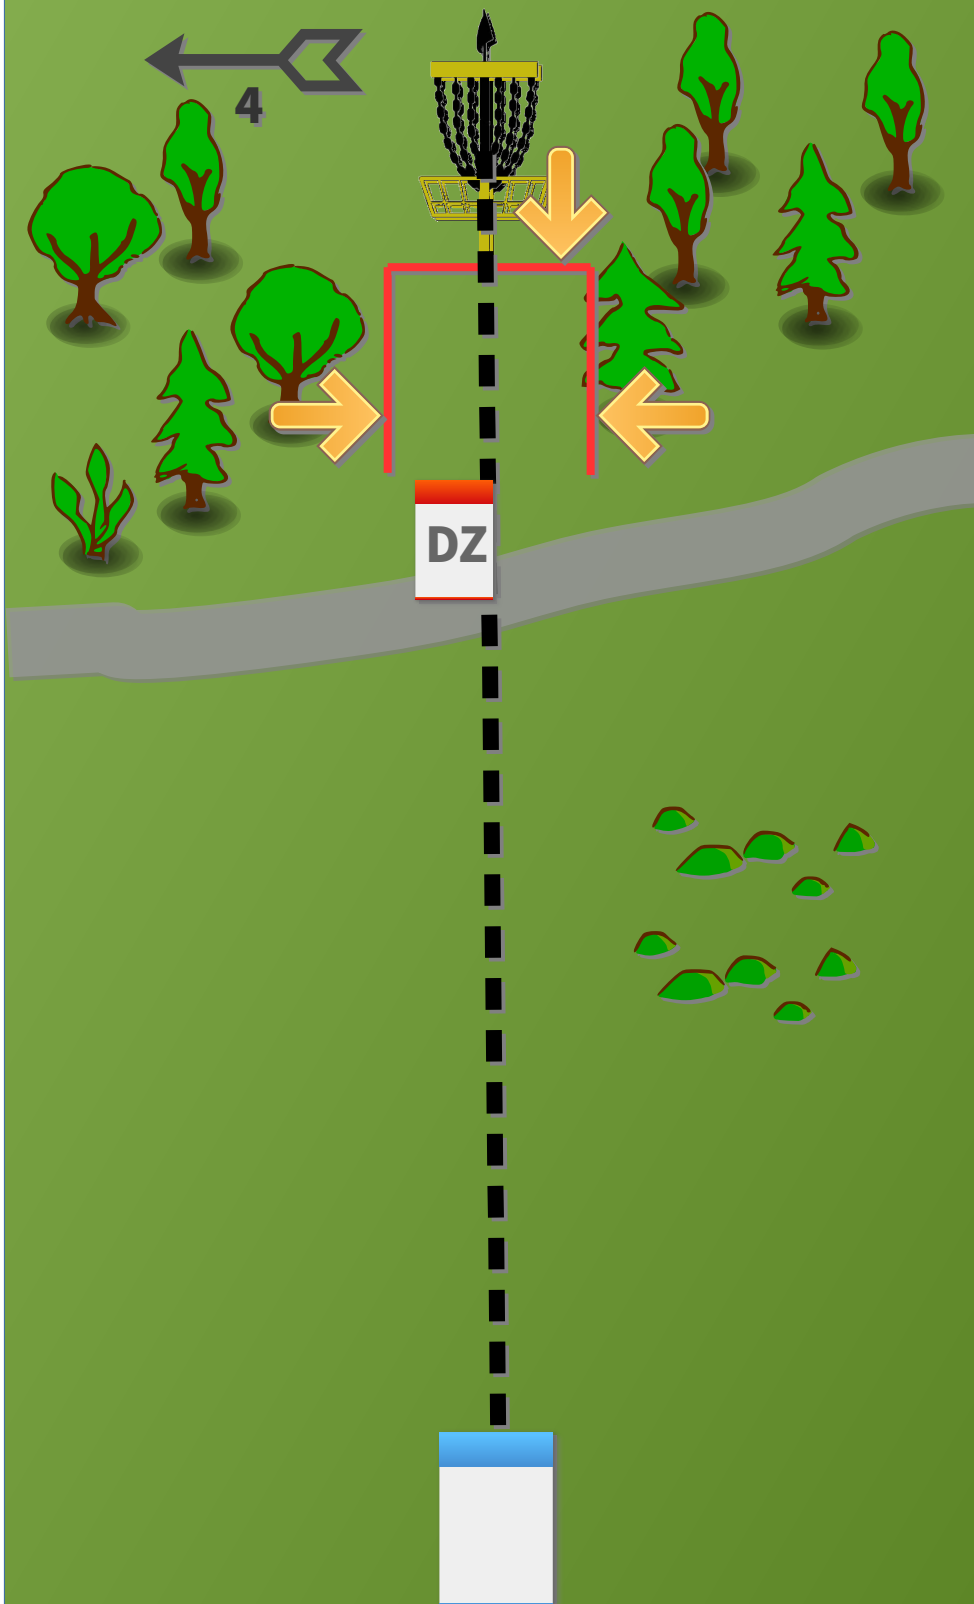

Regular OB rules.

Platak Disc Golf

EAGLE
DISC GOLF KLUB

primorsko
županija goranska

PAR 3

58m

“Portal”

Ukoliko promašite obavezan smjer igre, igru nastavljate s Drop Zone uz jedno kazneno bacanje.

Triple mando.

If you miss the mando, go to the Drop Zone with one stroke penalty.

Platak Disc Golf

EAGLE
DISC GOLF KLUB

primorsko
županija goranska

4

PAR 3

56m