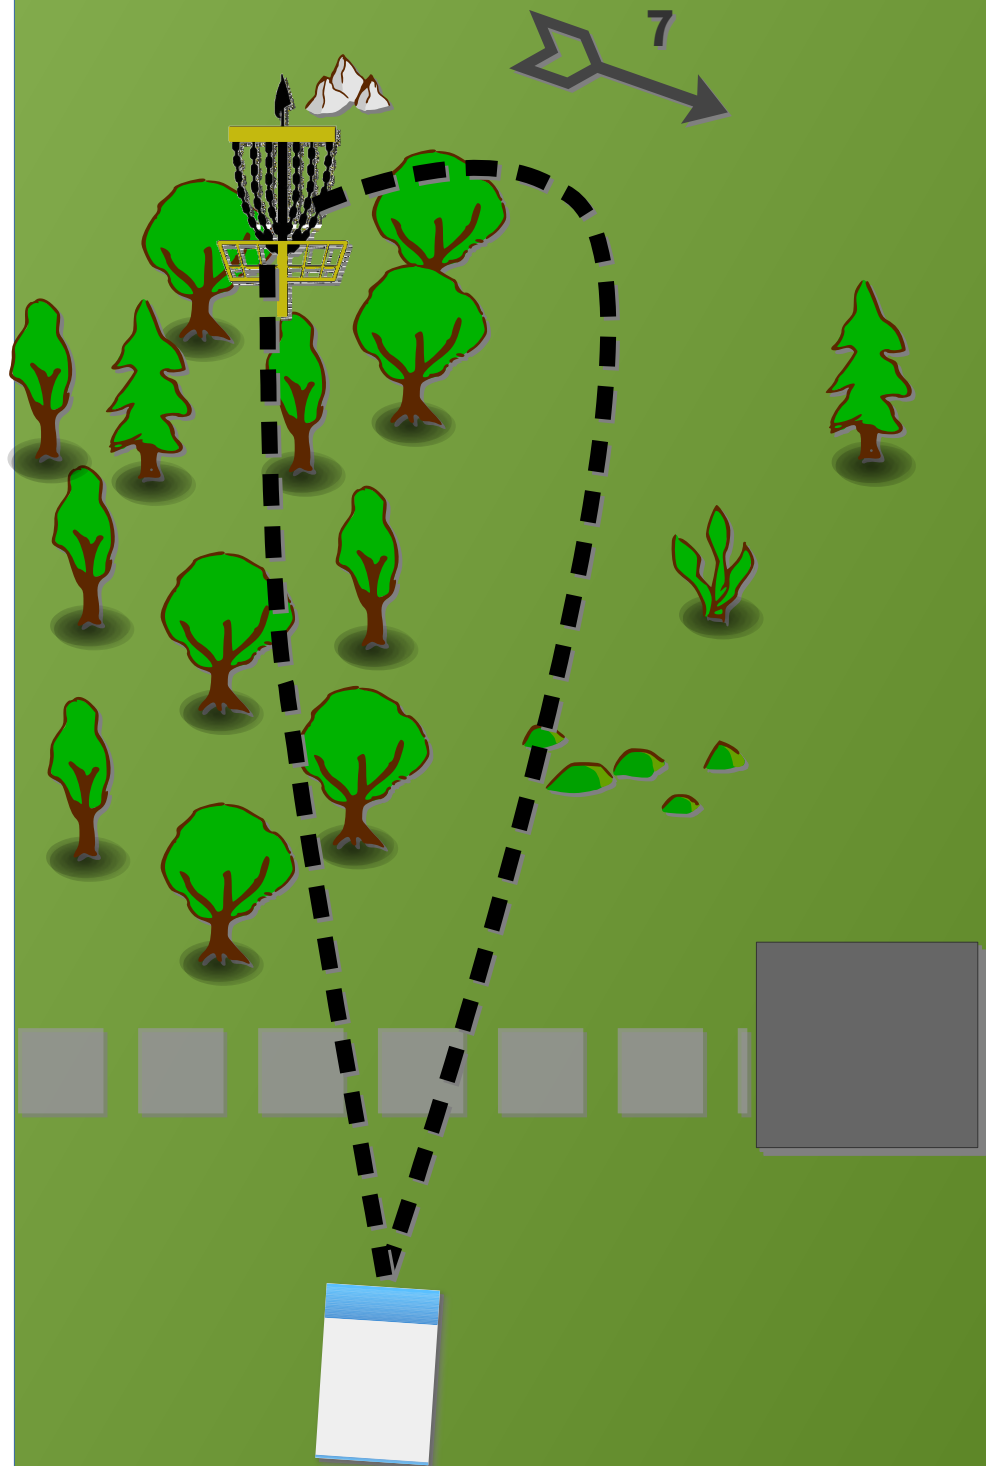

EAGLE
DISC GOLF KLUB

primorsko
županija goranska