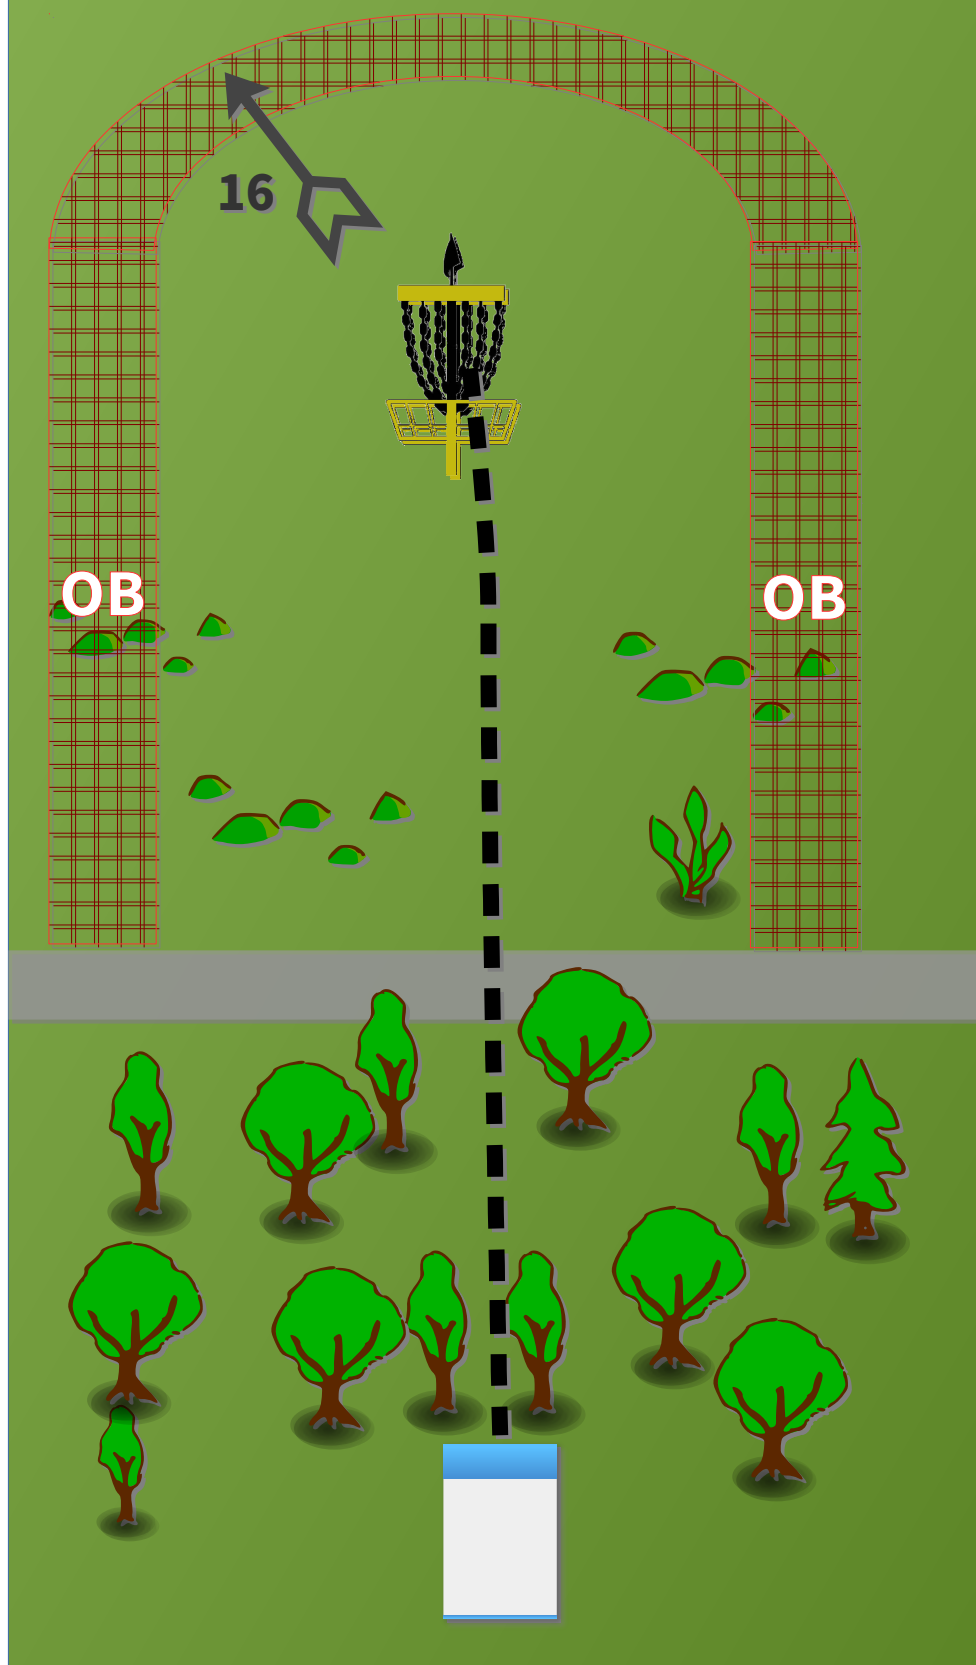

EAGLE
DISC GOLF KLUB

primorsko
županija goranska

15

PAR 3

83m

Normalna OB pravila.

Regular OB rules.

Platak Disc Golf

EAGLE
DISC GOLF KLUB

primorsko
županija goranska

16

PAR 4

129m

“Portal”

Ukoliko izađete s terena na desnu stranu primjenjuju se normalna OB pravila.

Ukoliko promašite obavezan smjer igre, ili izađete s terena na lijevu stranu, igru nastavljate s Drop Zone uz jedno kazneno bacanje.