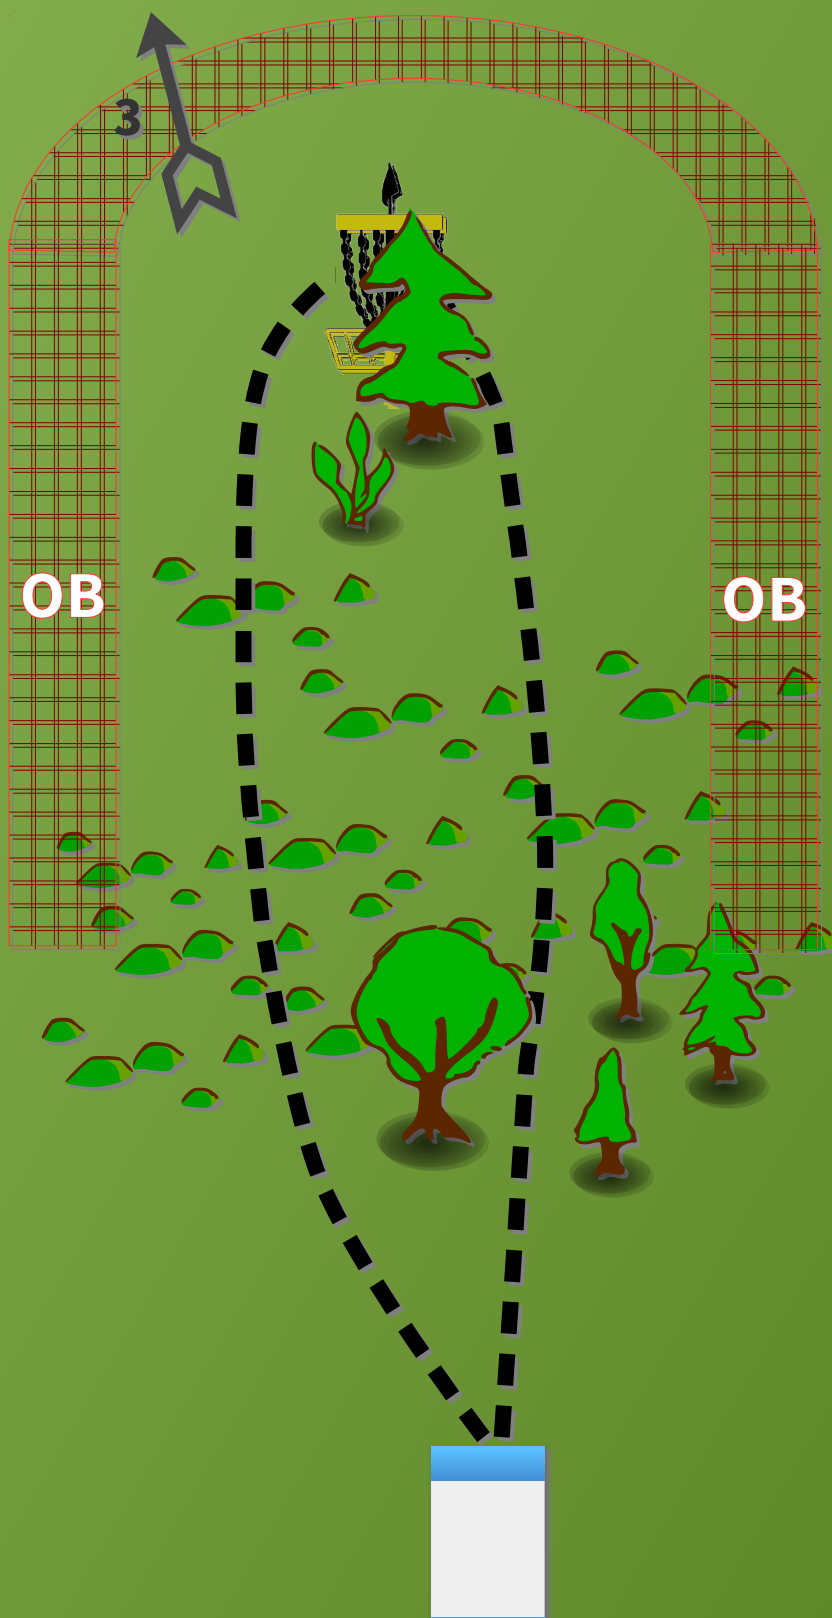

PAR 3

128m

Platak Disc Golf

EAGLE
DISC GOLF KLUB

primorsko
županija goranska

PAR 3

82m

Normalna OB pravila.

Regular OB rules.

Platak Disc Golf

EAGLE
DISC GOLF KLUB

primorsko
županija goranska

PAR 3

58m

“Portal”

Ukoliko promašite obavezan smjer igre, igru nastavljate s Drop Zone uz jedno kazneno bacanje.

Triple mando.

If you miss the mando, go to the Drop Zone with one stroke penalty.

Platak Disc Golf

EAGLE
DISC GOLF KLUB

primorsko
županija goranska

4

PAR 3

56m