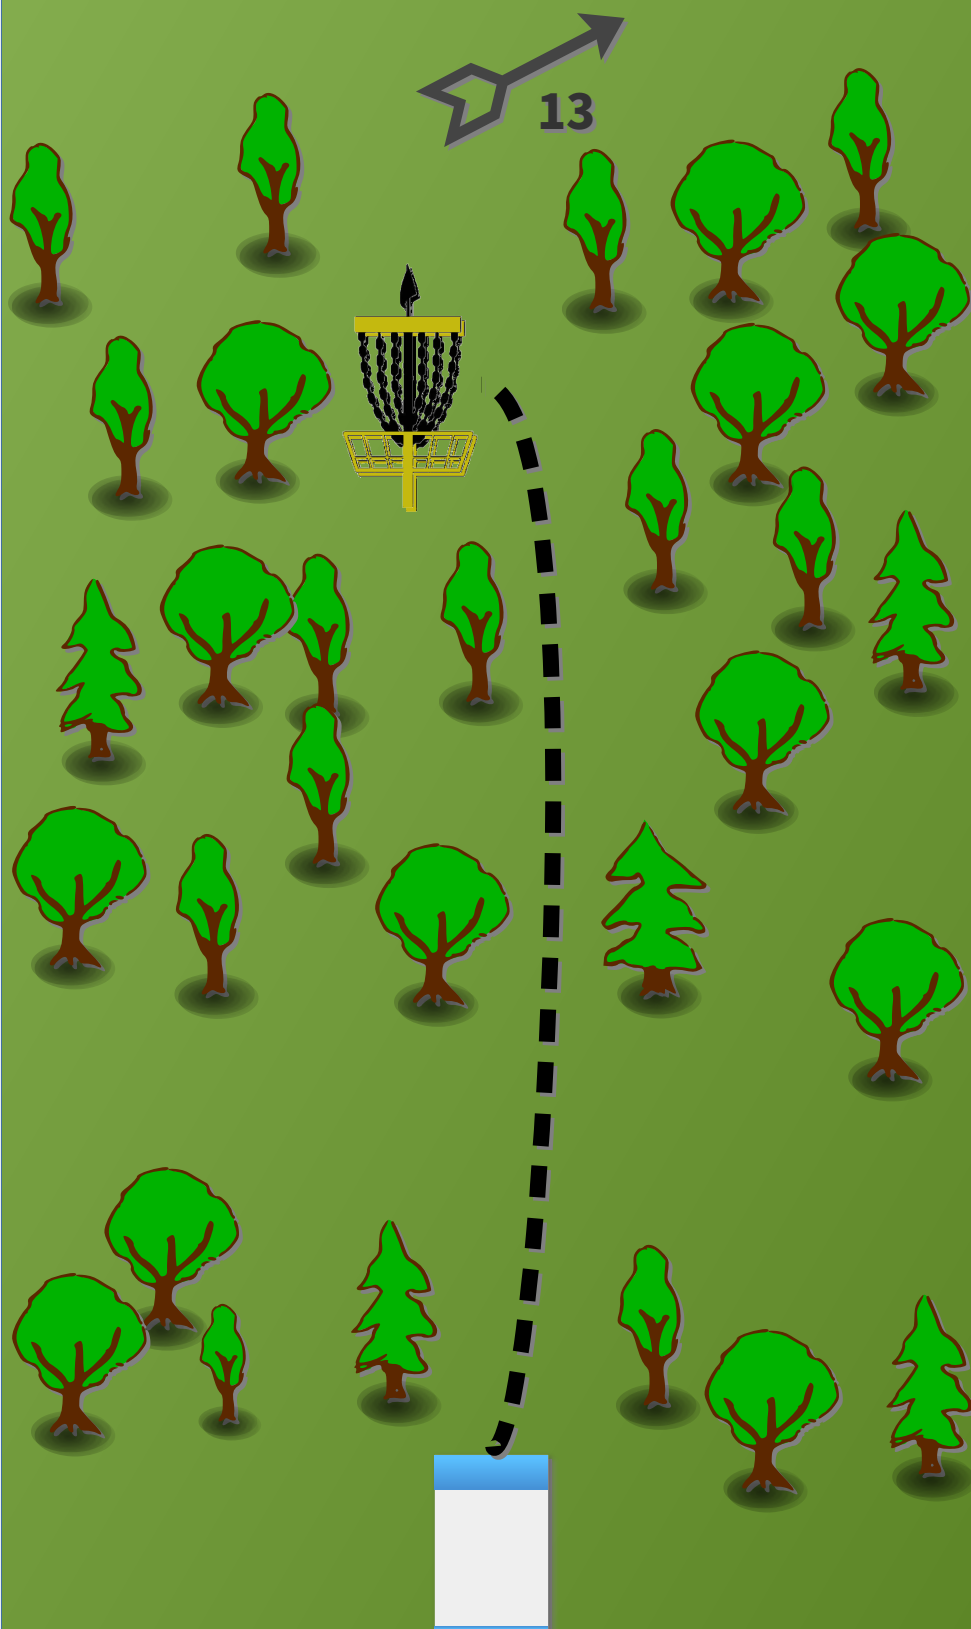

Platak Disc Golf

EAGLE
DISC GOLF KLUB

primorsko
županija goranska