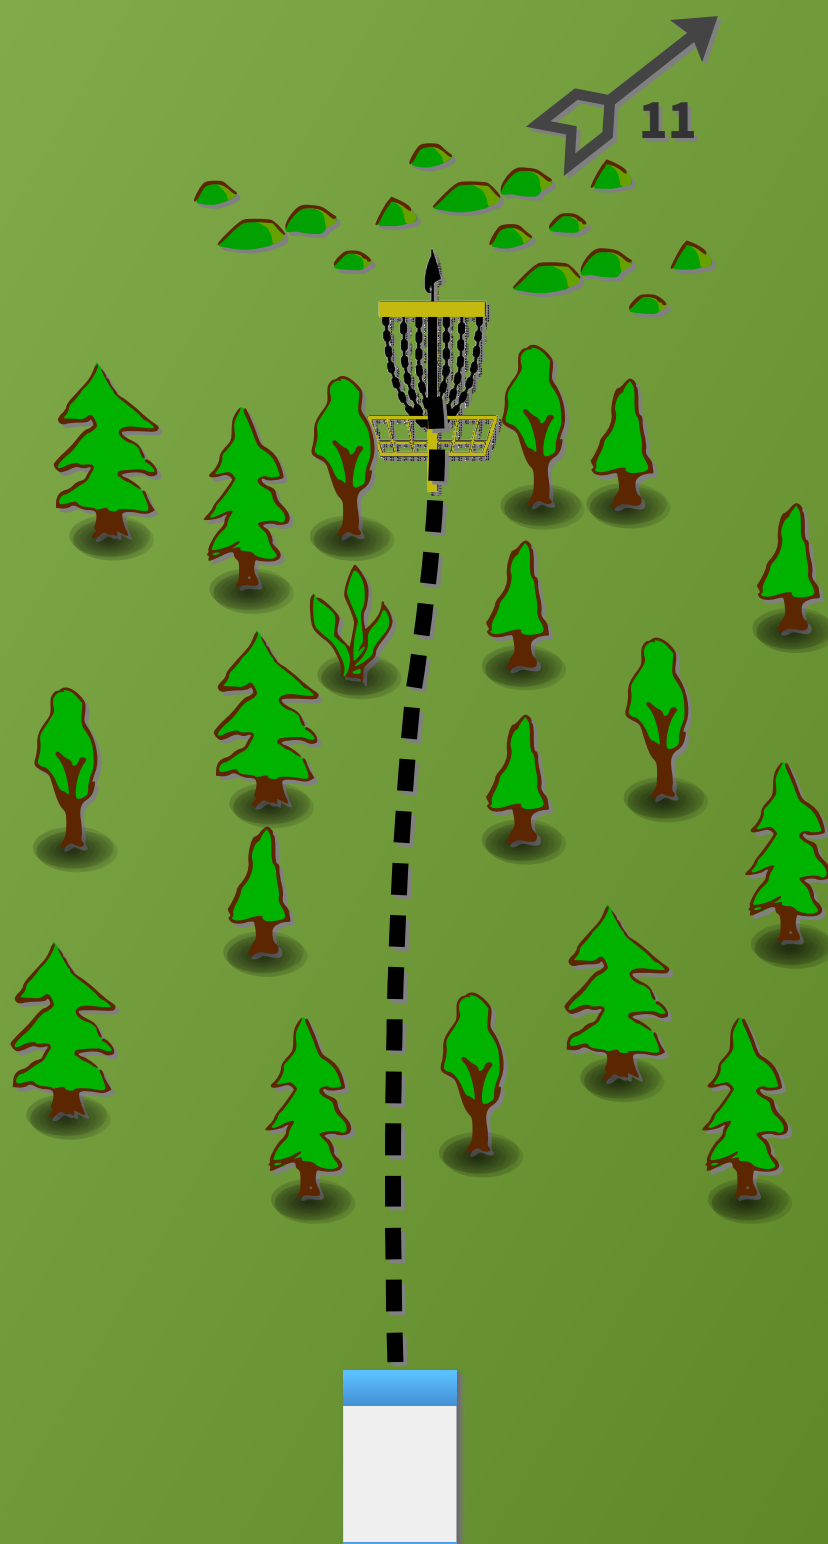

EAGLE
DISC GOLF KLUB

primorsko
županija goranska

10

PAR 3

53m

Platak Disc Golf

EAGLE
DISC GOLF KLUB

primorsko
županija goranska