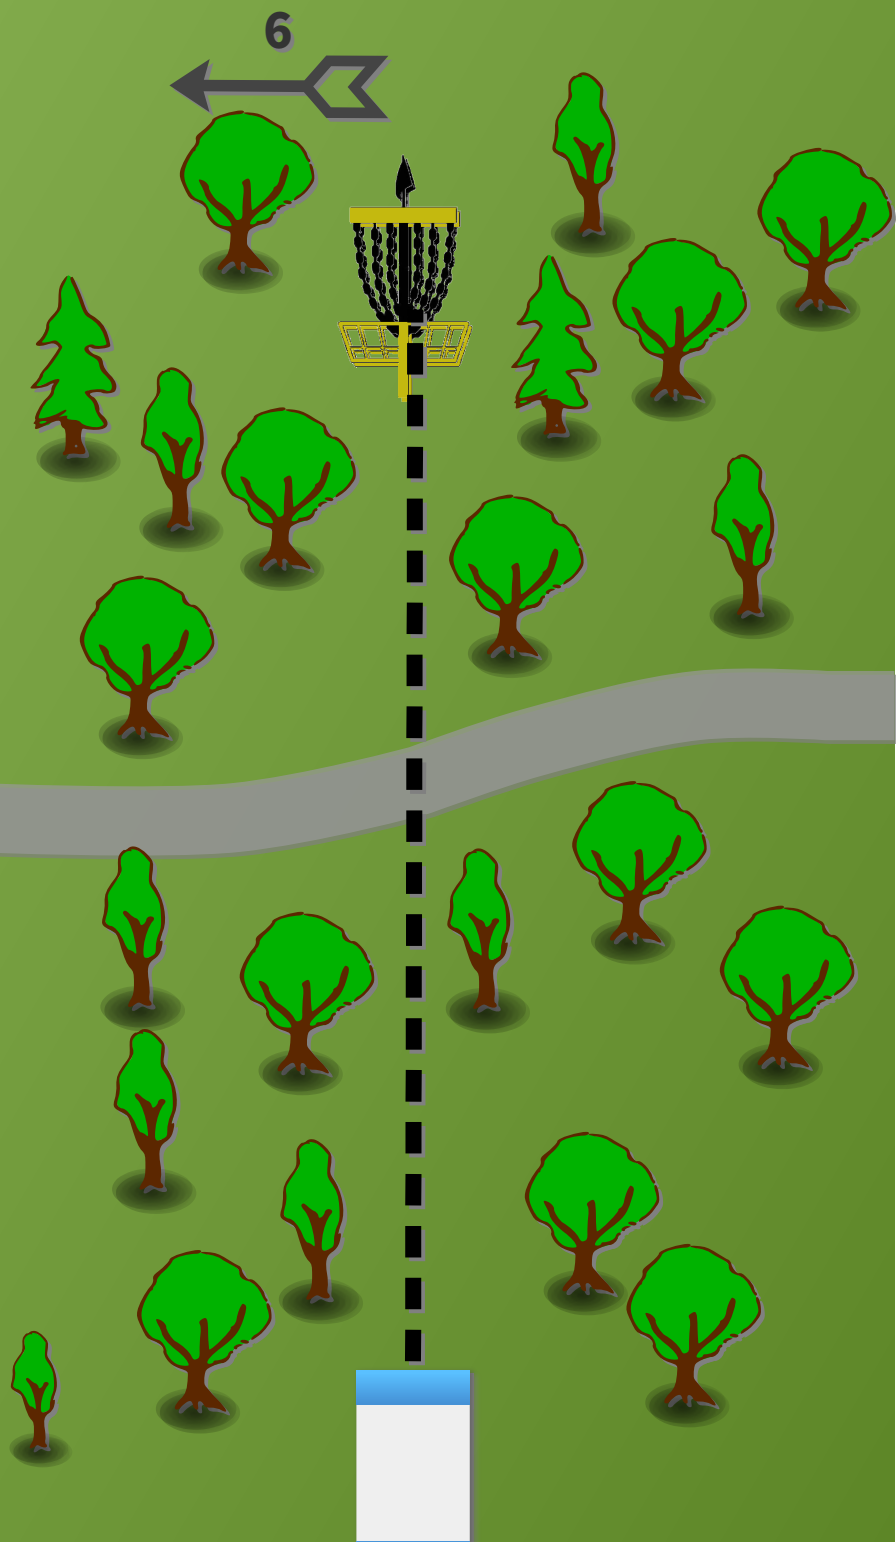

Triple mando.

If you miss the mando, go to the Drop Zone with one stroke penalty.

Platak Disc Golf

EAGLE
DISC GOLF KLUB

primorsko
županija goranska

4

PAR 3

56m

Platak Disc Golf

EAGLE
DISC GOLF KLUB

primorsko
županija goranska

PAR 3

67m

Platak Disc Golf

EAGLE
DISC GOLF KLUB

primorsko
županija goranska