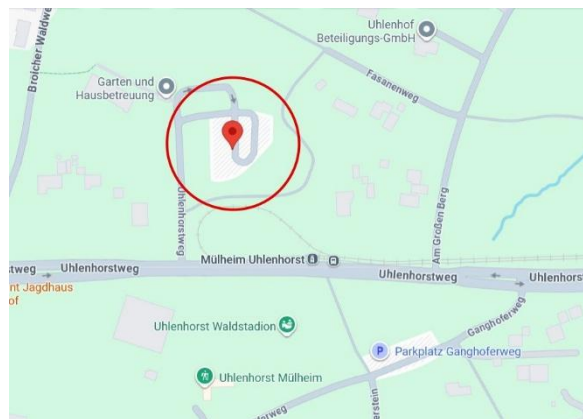

Verpflegung

Wir richten an diesem Wochenende insgesamt drei Zwischenrunden aus. Es wird also Einiges los sein. Bitte bucht daher Essen im Clubhaus vorab direkt bei unserem Clubwirt Cera (Mirsad Ceranic):

Mobil +49 157 72638418 E-Mail: ceranic.cm@googlemail.com

Das Clubhaus sowie der Grill und ein Getränkestand an beiden Plätzen sind das gesamte Wochenende geöffnet.

Zudem wird es wieder ein kostenloses Sportlerbüffet geben. Hier können sich natürlich auch die mitgereisten Fans und Familien - gegen eine kleine Spende - gern ein Stück Kuchen holen.

Team - Wasser: Für alle Teams stehen 2 Kästen Mineralwasser pro Spiel zur Verfügung.

Allgemeines

Team-Foto: Bitte schickt ein Team-Foto in hoher Auflösung an: silkeleinemann@gmx.de

Parken: Wir bitten Euch unseren neuen Parkplatz auf der gegenüberliegenden Seite des Clubs zu nutzen. Über einen Fußweg über den Uhlenhorstweg zwischen der Hockeyhalle und Tennisplätzen gelangt ihr unmittelbar auf das Clubgelände.

<https://maps.app.goo.gl/6YzBk1rgamaXEbYT7>