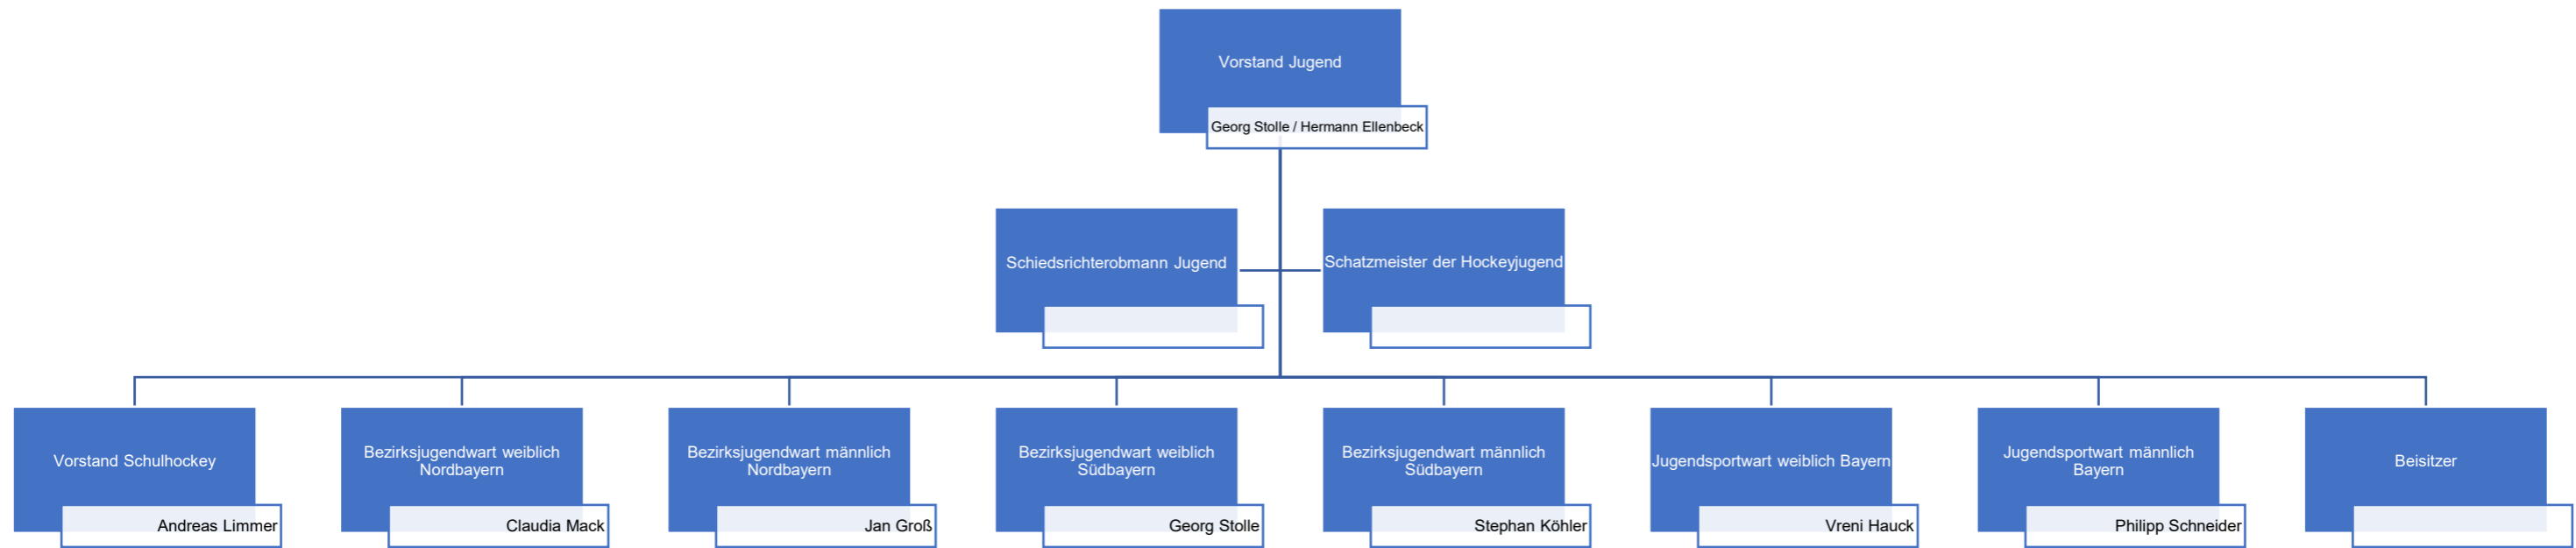

Bayerischer Hockey-Verband e.V. Organigramm

Gremium
Spelausschuss (BHV-SpA)

Gremium
Schiedsrichter- und Regelausschuss (BHV-SRA)

Gremium
Jugend-Spielausschuss (BHV-JSpA)

Beratende Aufgaben