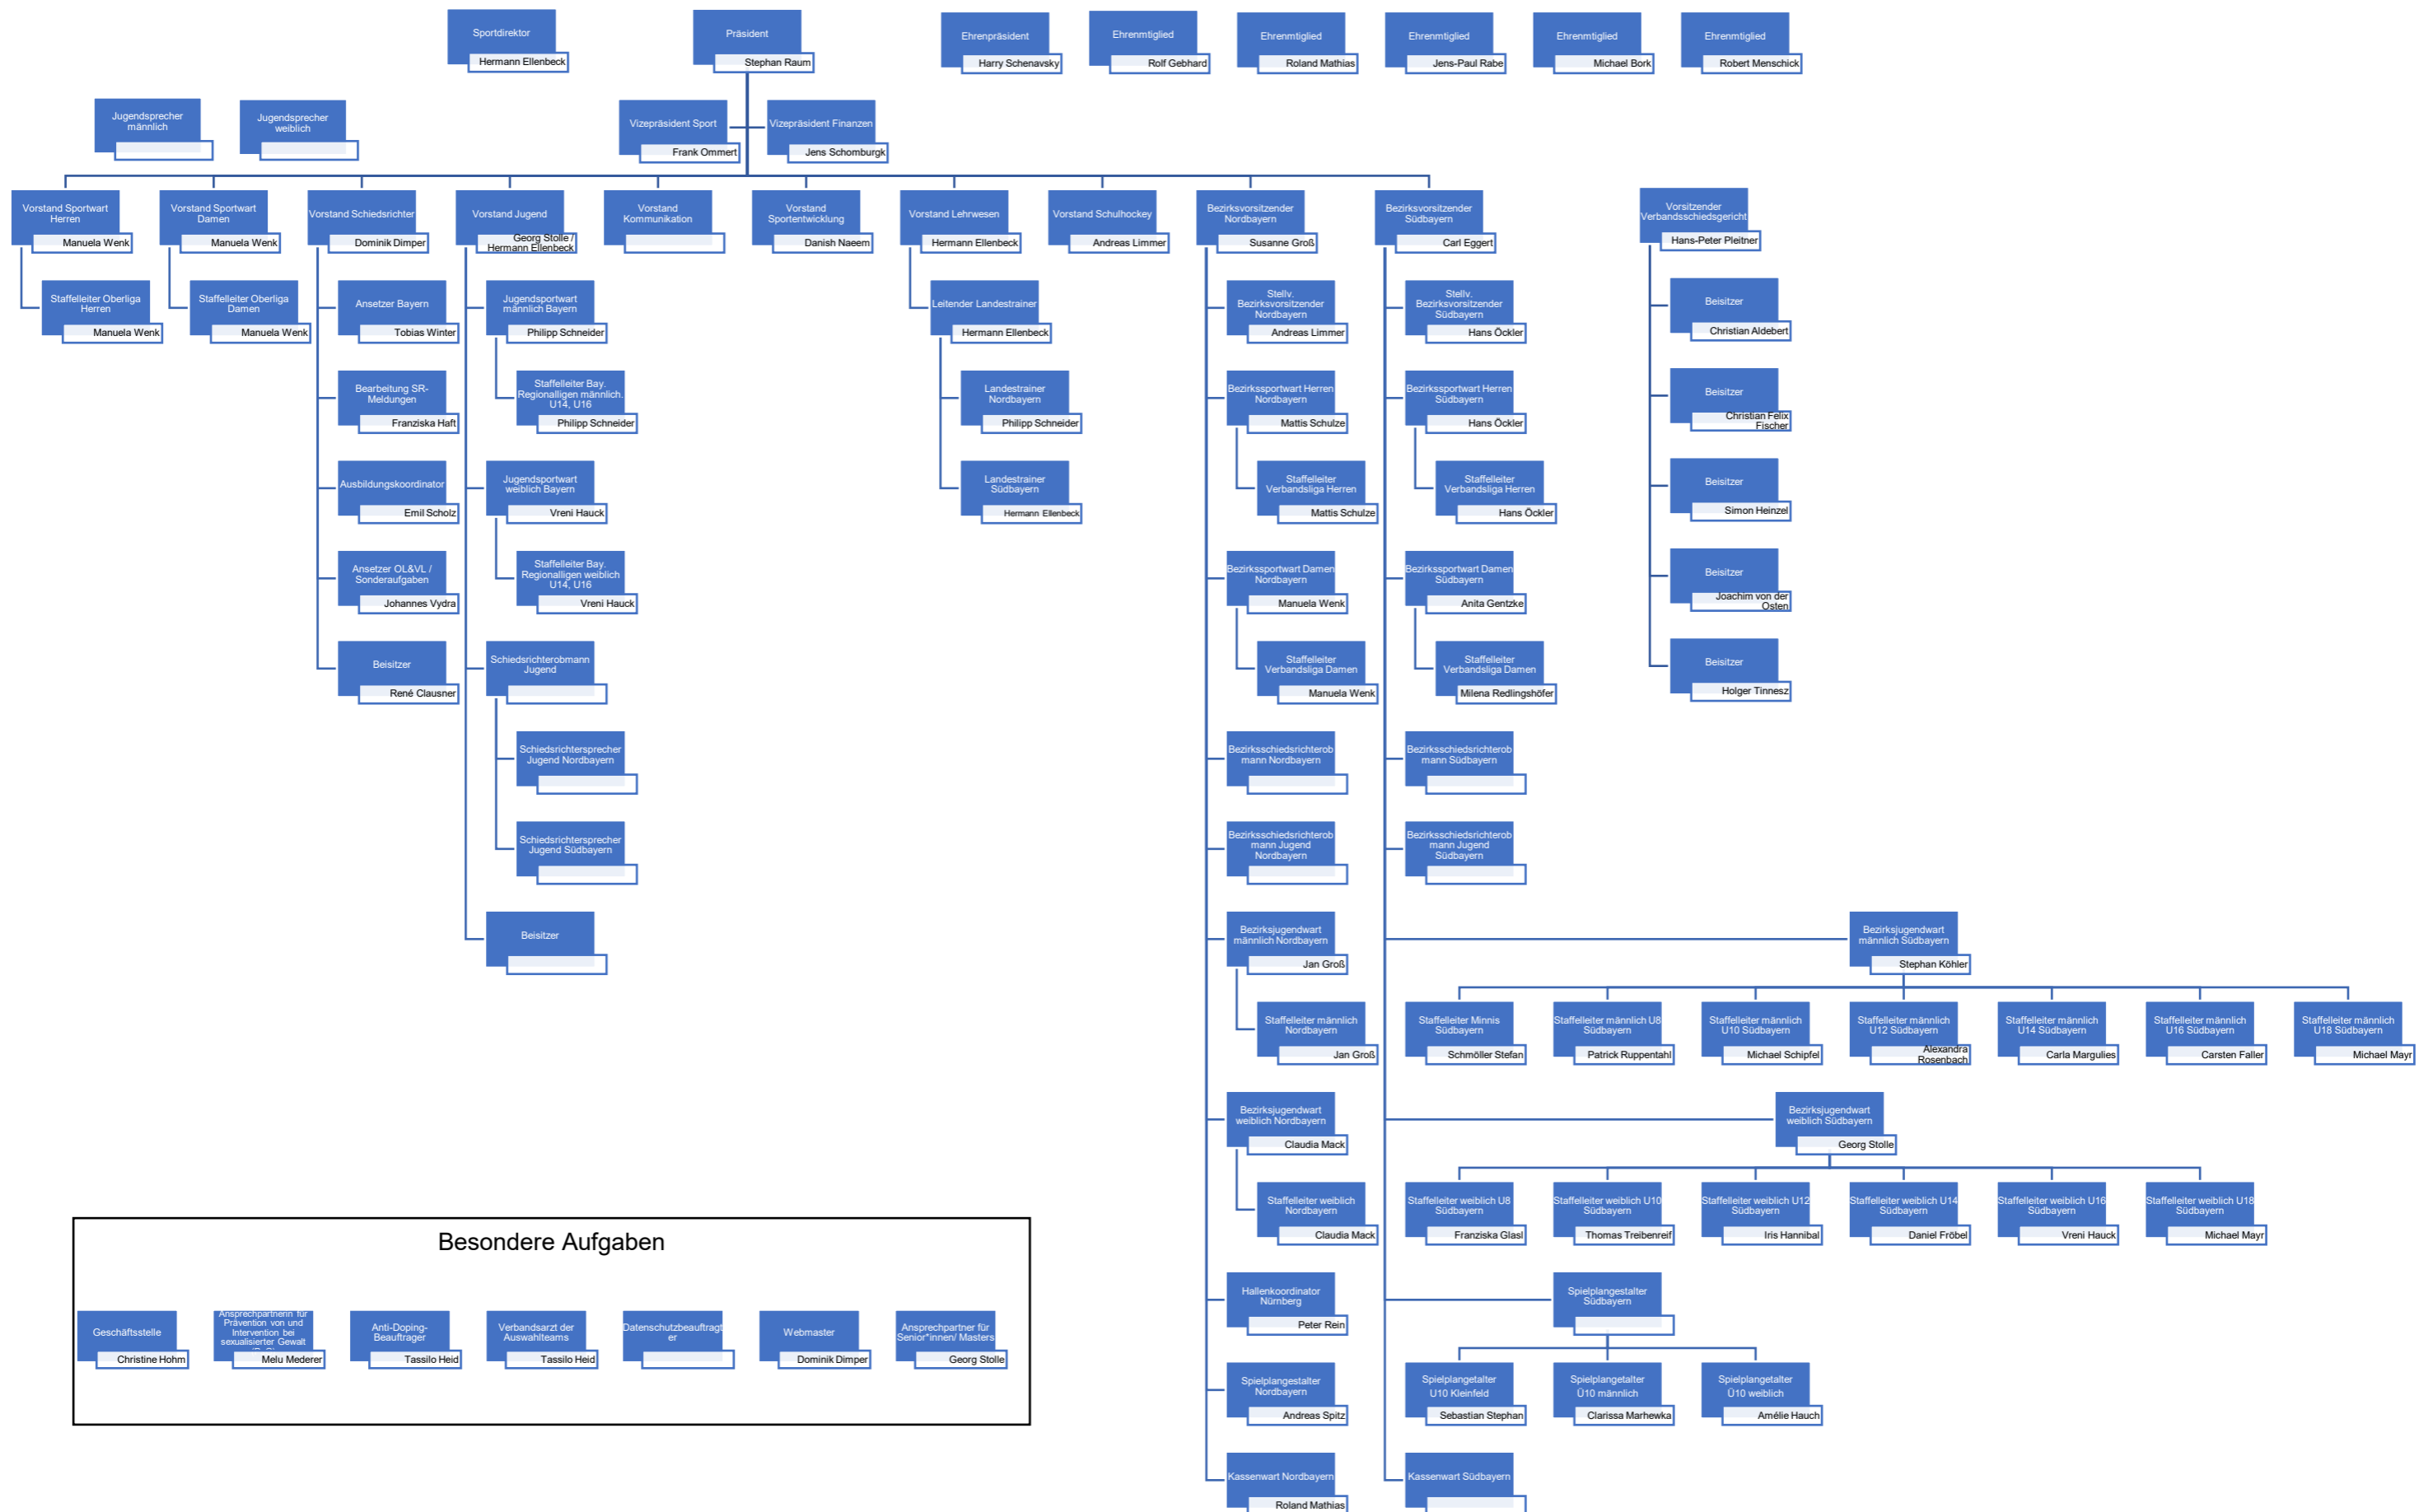

Bayerischer Hockey-Verband e.V. Organigramm

Gremium
Spelausschuss (BHV-SpA)

Gremium
Schiedsrichter- und Regelausschuss (BHV-SRA)

Gremium
Jugend-Spielausschuss (BHV-JSpA)

Beratende Aufgaben