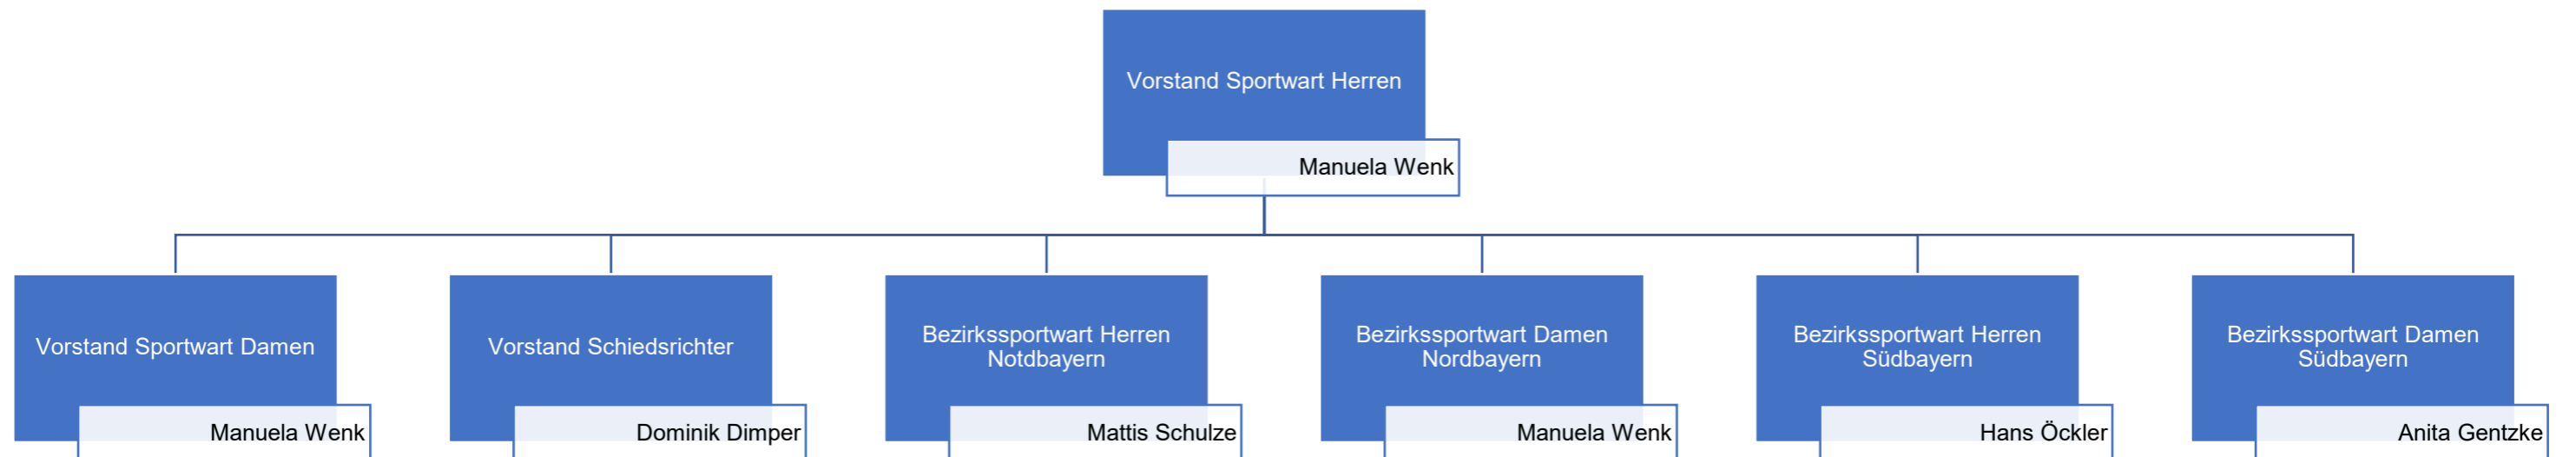

Bayerischer Hockey-Verband e.V. Organigramm

Gremium
Spelausschuss (BHV-SpA)

Gremium
Schiedsrichter- und Regelausschuss (BHV-SRA)

Gremium
Jugend-Spielausschuss (BHV-JSpA)

Beratende Aufgaben