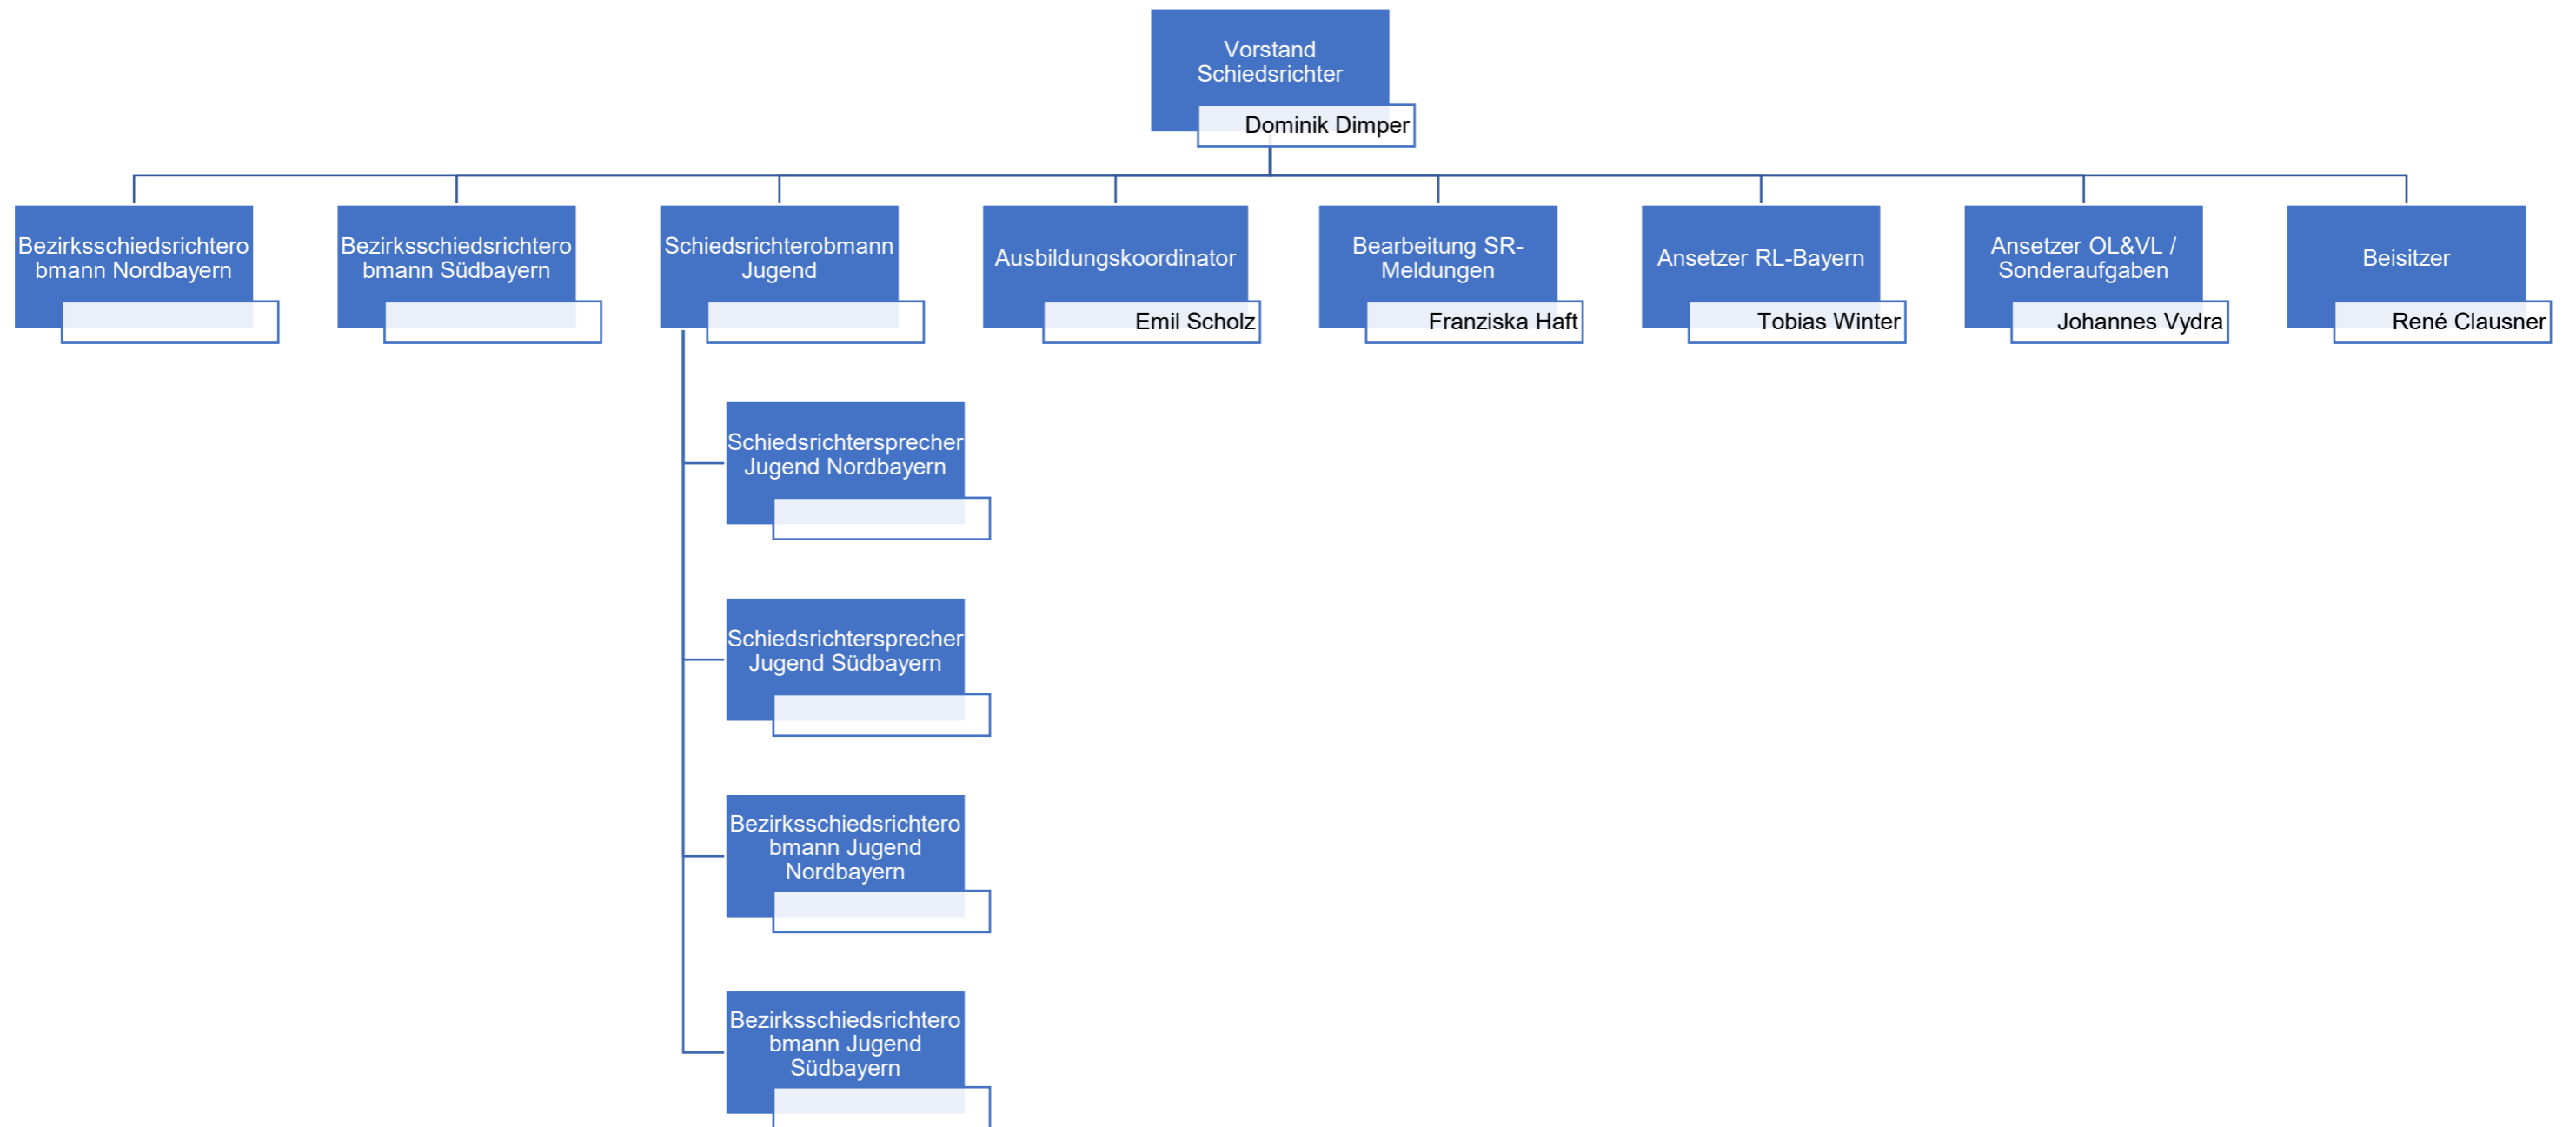

Bayerischer Hockey-Verband e.V. Organigramm

Gremium
Spelausschuss (BHV-SpA)

Gremium
Schiedsrichter- und Regelausschuss (BHV-SRA)

Gremium
Jugend-Spielausschuss (BHV-JSpA)

Beratende Aufgaben