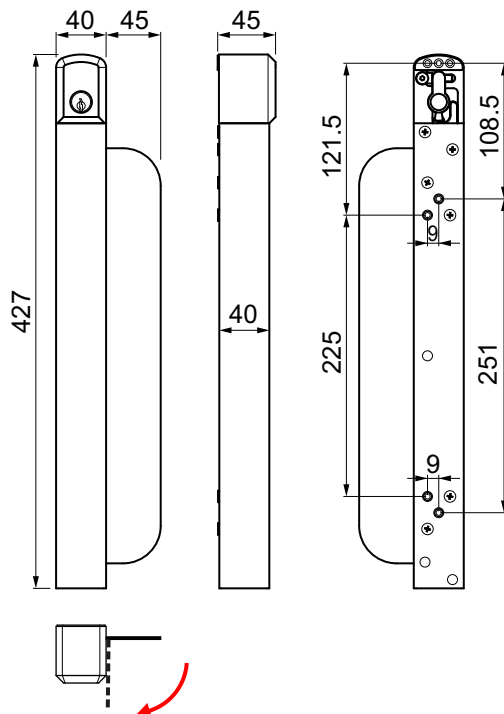

BAN500

Senza cilindro
Without cylinder

BAN500CY 30/10

Fornito con cilindro
Su richiesta cilindro in KA
Supplied with cylinder
KA cylinder on request

**SERRATURA A BANDIERA
PER BASCULANTI
GARAGE LOCK**

FINITURE / FINISHES

- 8** PVD Nero lucido
PVD Bright black