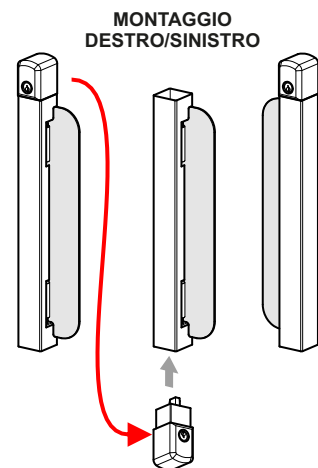

BAN500

Senza cilindro
Without cylinder

BAN500CY 30/10

Fornito con cilindro
Su richiesta cilindro in KA
Supplied with cylinder
KA cylinder on request

**SERRATURA A BANDIERA
PER BASCULANTI
GARAGE LOCK**

FINITURE / FINISHES

- 8** PVD Nero lucido
PVD Bright black