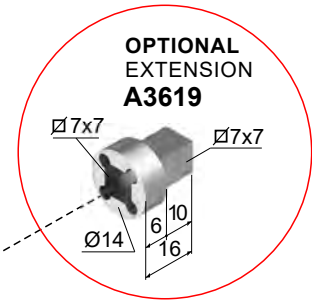

PAT. PEND.

BMAR02..

DA MONTARE SU DK ESISTENTI
For dry keep handles already in placed

BMAR02B18

BMAR02A18

- F6** Cromo satinato
Satin chrome
- 6** Argento anodizzato
Anodized silver
- N** Nero
Black
- B** Bronzo
Bronze
- L** Ottone lucido
Bright brass
- 9** Oro anodizzato
Anodized gold