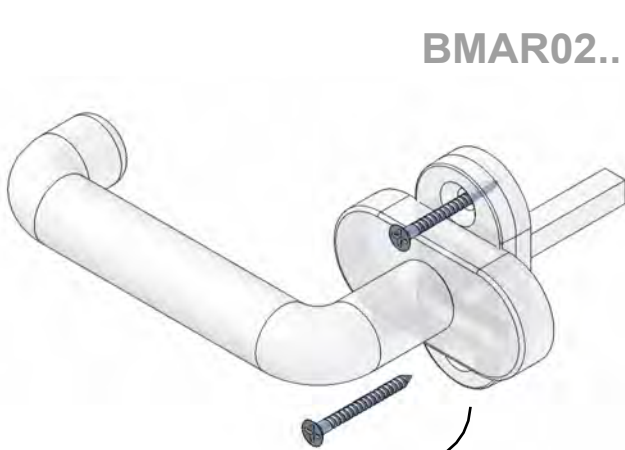

PAT. PEND.

BMAR02..

DA MONTARE SU DK ESISTENTI
For dry keep handles already in placed

BMAR02B18

BMAR02A18

- F6** Cromo satinato
Satin chrome
- 6** Argento anodizzato
Anodized silver
- N** Nero
Black
- B** Bronzo
Bronze
- L** Ottone lucido
Bright brass
- 9** Oro anodizzato
Anodized gold