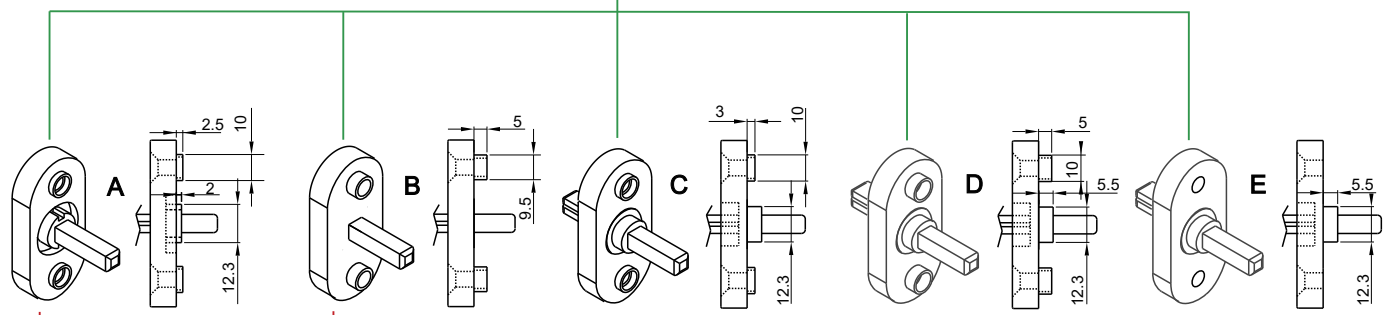

PAT. PEND.

BMAR02..

DA MONTARE SU DK ESISTENTI
For dry keep handles already in placed

BMAR02B18

BMAR02A18

- F6** Cromo satinato
Satin chrome
- 6** Argento anodizzato
Anodized silver
- N** Nero
Black
- B** Bronzo
Bronze
- L** Ottone lucido
Bright brass
- 9** Oro anodizzato
Anodized gold