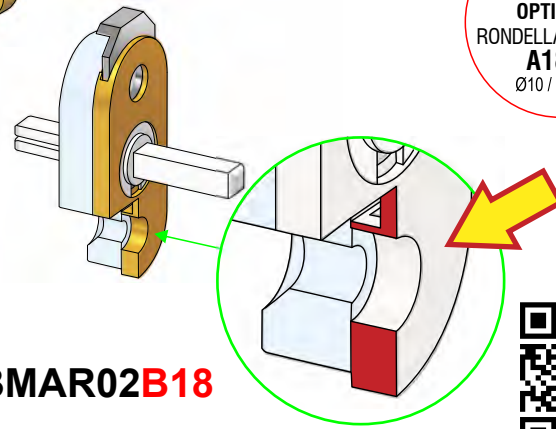

PAT. PEND.

BMAR02..

DA MONTARE SU DK ESISTENTI
For dry keep handles already in placed

BMAR02B18

BMAR02A18

- F6** Cromo satinato
Satin chrome
- 6** Argento anodizzato
Anodized silver
- N** Nero
Black
- B** Bronzo
Bronze
- L** Ottone lucido
Bright brass
- 9** Oro anodizzato
Anodized gold