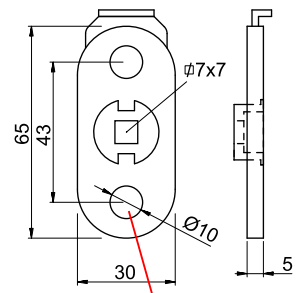

PAT. PEND.

BMAR02..

DA MONTARE SU DK ESISTENTI
For dry keep handles already in placed

BMAR02B18

BMAR02A18

- F6** Cromo satinato
Satin chrome
- 6** Argento anodizzato
Anodized silver
- N** Nero
Black
- B** Bronzo
Bronze
- L** Ottone lucido
Bright brass
- 9** Oro anodizzato
Anodized gold