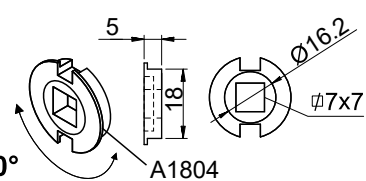

PAT. PEND.

BMAR02..

DA MONTARE SU DK ESISTENTI
For dry keep handles already in placed

BMAR02B18

BMAR02A18

- F6** Cromo satinato
Satin chrome
- 6** Argento anodizzato
Anodized silver
- N** Nero
Black
- B** Bronzo
Bronze
- L** Ottone lucido
Bright brass
- 9** Oro anodizzato
Anodized gold