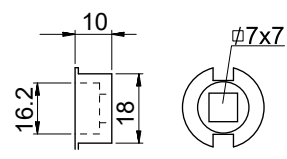

PAT. PEND.

BMAR02..

DA MONTARE SU DK ESISTENTI
For dry keep handles already in placed

BMAR02B18

BMAR02A18

- F6** Cromo satinato
Satin chrome
- 6** Argento anodizzato
Anodized silver
- N** Nero
Black
- B** Bronzo
Bronze
- L** Ottone lucido
Bright brass
- 9** Oro anodizzato
Anodized gold