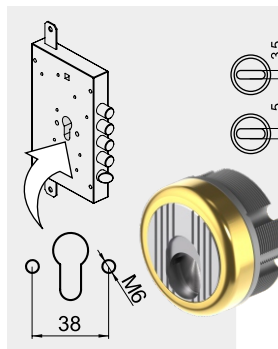

**MAGNETIC KEY**

**CONTROLLO ACCESSI Access control**

**7 min**

**3GD2STB 25 ..**

**3GD3STB 25 ..**

**11 min**

**3GD2ST 25 ..**

**3GD3ST 25 ..**

**3G3MB 8 25**  
ESEMPIO CODICE  
ESEMPIO DI CODICE  
PER VITI M8  
EXAMPLE OF CODE  
FOR FIXING M8

Cromo lucido  
Bright Chrome  
Cromo satinato  
Satin Chrome  
PVD Ottone  
PVD Brass

FINITURE

ESEMPIO CODICE / EXAMPLE CODE: