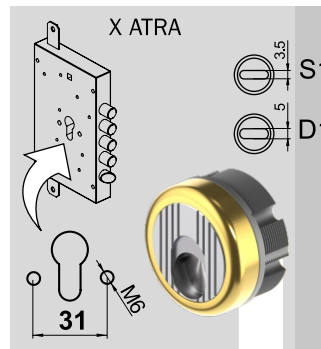

**MAGNETIC KEY**

**CONTROLLO ACCESSI Access control**

**7 min**

**3GD2STB 25 ..**

**3GD3STB 25 ..**

**11 min**

**3GD2ST 25 ..**

**3GD3ST 25 ..**

**3G3MB 8 25**  
ESEMPIO CODICE  
ESEMPIO DI CODICE  
PER VITI M8  
EXAMPLE OF CODE  
FOR FIXING M8

Cromo lucido  
Bright Chrome  
Cromo satinato  
Satin Chrome  
PVD Ottone  
PVD Brass

FINITURE

ESEMPIO CODICE / EXAMPLE CODE: