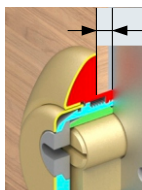

**MAGNETIC KEY**

**CONTROLLO ACCESSI Access control**

**7 min**

**3GD2STB 25 ..**

**3GD3STB 25 ..**

**11 min**

**3GD2ST 25 ..**

**3GD3ST 25 ..**

**3G3MB 8 25**  
ESEMPIO CODICE  
ESEMPIO DI CODICE  
PER VITI M8  
EXAMPLE OF CODE  
FOR FIXING M8

Cromo lucido  
Bright Chrome  
Cromo satinato  
Satin Chrome  
PVD Ottone  
PVD Brass

FINITURE

ESEMPIO CODICE / EXAMPLE CODE: