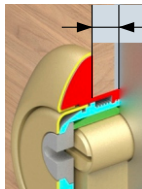

**MAGNETIC KEY**

**CONTROLLO ACCESSI Access control**

**7 min**

**3GD2STB 25 ..**

**3GD3STB 25 ..**

**11 min**

**3GD2ST 25 ..**

**3GD3ST 25 ..**

**3G3MB 8 25**  
ESEMPIO CODICE  
ESEMPIO DI CODICE  
PER VITI M8  
EXAMPLE OF CODE  
FOR FIXING M8

Cromo lucido  
Bright Chrome  
Cromo satinato  
Satin Chrome  
PVD Ottone  
PVD Brass

FINITURE

ESEMPIO CODICE / EXAMPLE CODE: