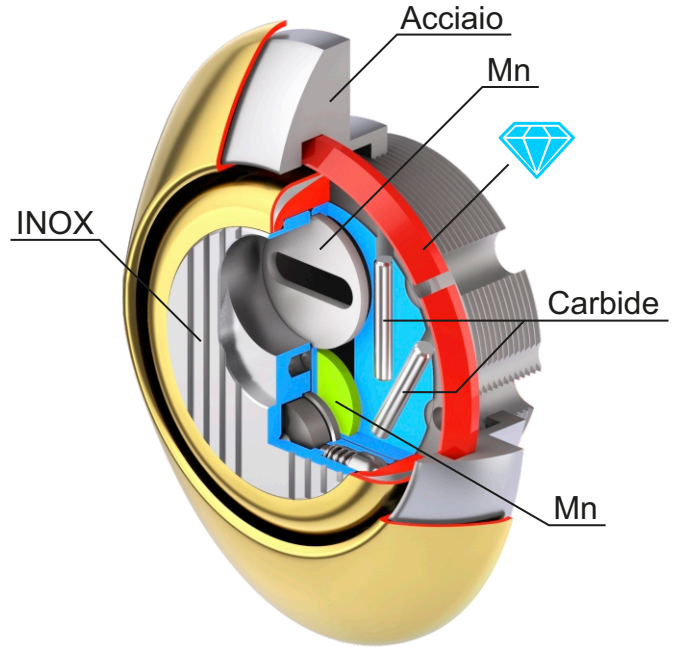

**MAGNETIC KEY**

**CONTROLLO ACCESSI Access control**

**7 min**

**3GD2STB 25 ..**

**3GD3STB 25 ..**

**11 min**

**3GD2ST 25 ..**

**3GD3ST 25 ..**

**3G3MB 8 25**  
ESEMPIO CODICE  
ESEMPIO DI CODICE  
PER VITI M8  
EXAMPLE OF CODE  
FOR FIXING M8

Cromo lucido  
Bright Chrome  
Cromo satinato  
Satin Chrome  
PVD Ottone  
PVD Brass

FINITURE

ESEMPIO CODICE / EXAMPLE CODE: