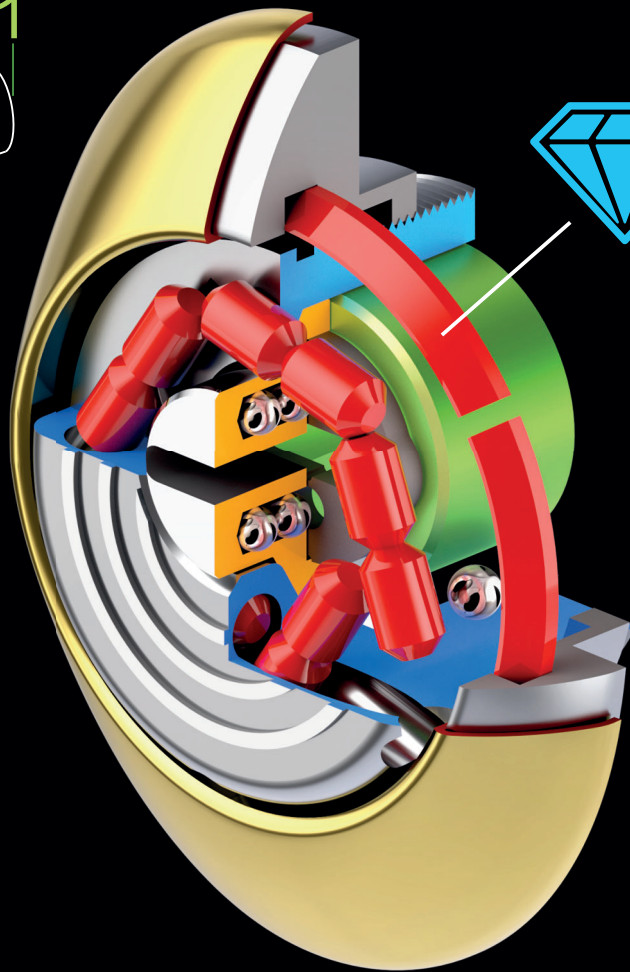

CLS5

FLEX SYSTEM

5 VOLTE PIU' RESISTENTE DELLE VITI TRADIZIONALI 12.9

VIDEO TEST

CLS5B-30D1..
X ATRA: **CLSA5B-30D1..**

CLS5-30D1..
X ATRA: **CLSA5-30D1..**

CLS5

NEW REFERENCE TESTED

CLASS 5

- | | |
|---|----------------------------------|
| C Cromo lucido
Bright Chrome | B Bronzo
Bronze |
| T Cromo satinato
Satin Chrome | 2 PVD Ottone
PVD Brass |