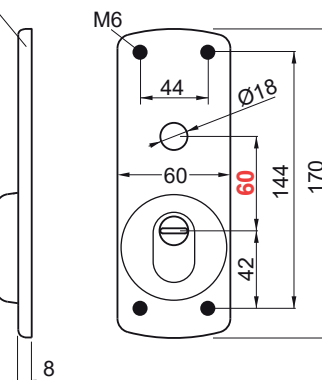

**KT018
OPTIONAL**

DN129P..
DN129P..max

A0212

24 mm MAX

31 mm MAX

60