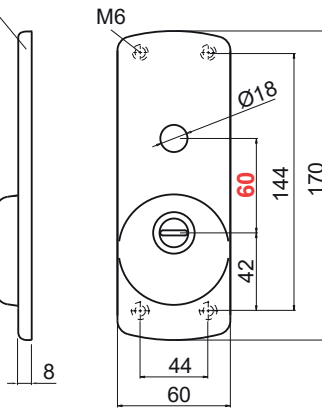

DN36P..

A0376

1-6 mm

X NEMEF

DN26P..

A0212

7-12 mm

H8

**KT018
OPTIONAL**

DN129P..
DN129P..max

A0212

24 mm MAX

31 mm MAX

60