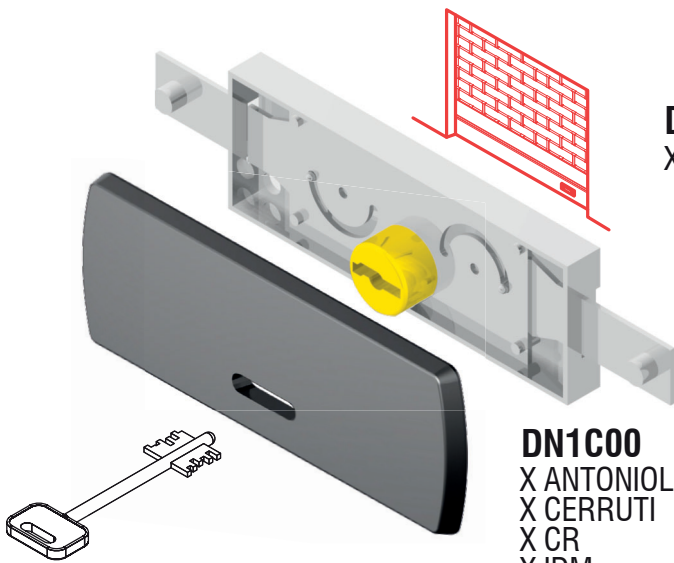

**DN12C00**

X ANTONIOLI  
X CERRUTI  
X CR  
X IDM

X MOTTURA  
X POTENT  
X CISA  
X ISEO

KT018  
OPTIONAL

**DN65P**  
X FIAM 102

**DN1M00**  
X MOTTURA

**DN1C00**  
X ANTONIOLI  
X CERRUTI  
X CR  
X IDM

X POTENT  
X CISA  
X ISEO

**N** Nero  
Black

Accessori  
Accessories