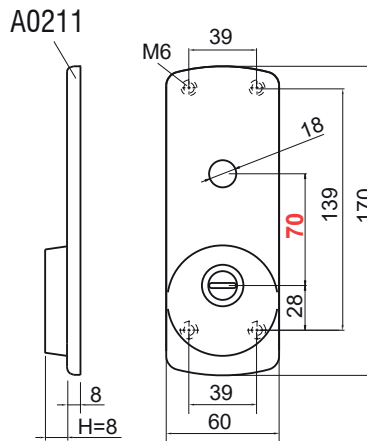

DN38P..

DN28P..

- X FASEM
- X ISEO
- X PREFER
- X VIRO
- X CISA

DN130P..
DN130P.max

N Nero
Black

Accessori
Accessories

Standard
S1
3.5

Dom
D1
5