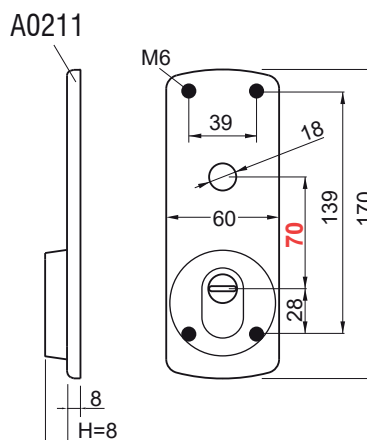

DN38P..

DN28P..

- X FASEM
- X ISEO
- X PREFER
- X VIRO
- X CISA

DN130P..
DN130P.max

N Nero
Black

Accessori
Accessories

Standard
S1
3.5

Dom
D1
5