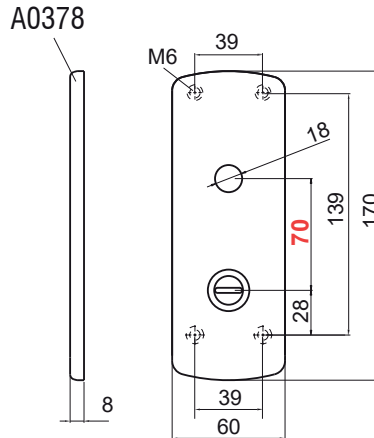

DN38P..

DN28P..

- X FASEM
- X ISEO
- X PREFER
- X VIRO
- X CISA

DN130P..
DN130P.max

N Nero
Black

Accessori
Accessories

Standard
S1
3.5

Dom
D1
5